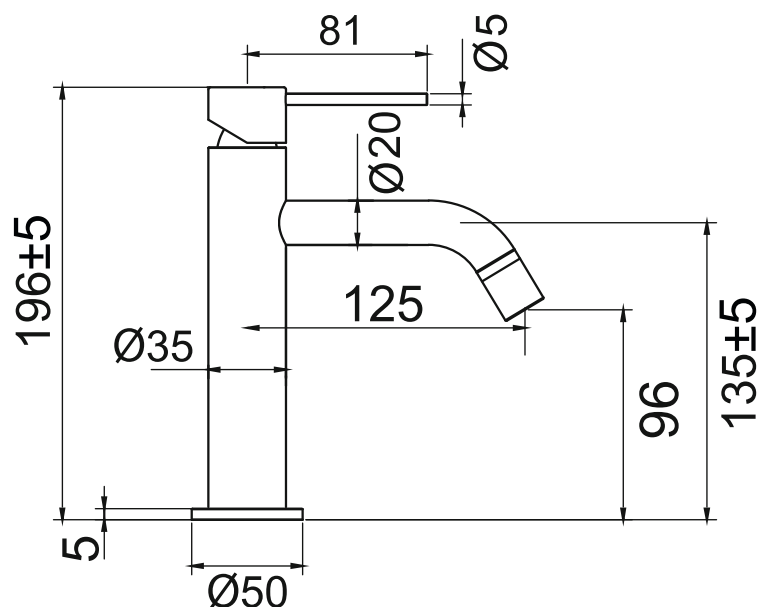

Primy
Stainless Steel
Kitchen & Bathroom

Scandtap AB, Olofsdalsvägen 21, 302 41 Halmstad, Sweden
info@scandtap.com, www.scandtap.com

23-0960-TH1