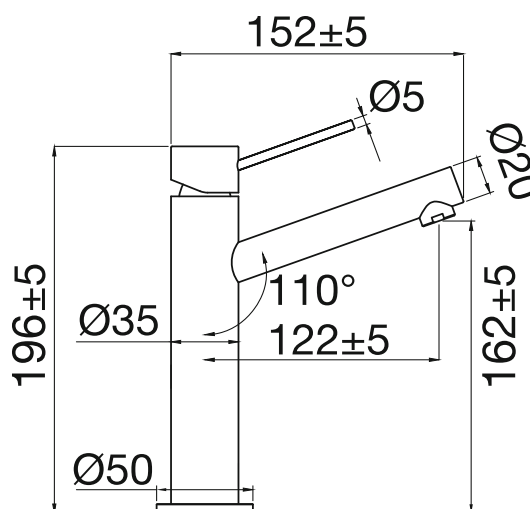

Primy
Stainless Steel
Kitchen & Bathroom

Scandtap AB, Olofsdalsvägen 21, 302 41 Halmstad, Sweden
info@scandtap.com, www.scandtap.com

23-0960-TH1