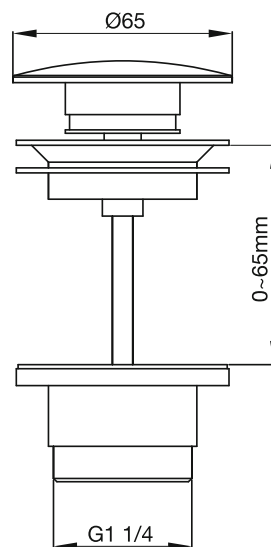

Primy
Stainless Steel
Kitchen & Bathroom

Scandtap AB, Olofsdalsvägen 21, 302 41 Halmstad, Sweden
info@scandtap.com, www.scandtap.com