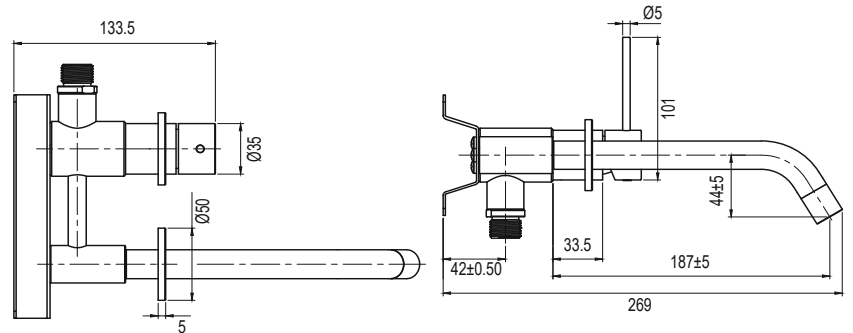

Harmonized 1 mixer body Classic

Art no: 11109 RSK: 8295125

Primy
Stainless Steel
Kitchen & Bathroom

Scandtap AB, Olofsdalsvägen 21, 302 41 Halmstad, Sweden
info@scandtap.com, www.scandtap.com

23-0960-TH1