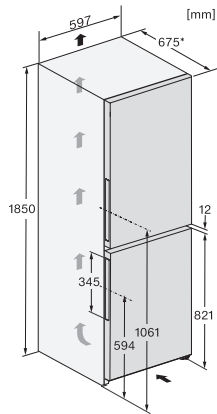

KFN 4377 CD 125 Edition

Fristående kyl/frys-kombination

med PerfectFresh Pro och NoFrost för längre hållbarhet och extra komfort.

KFN4375DD, KFN4375DD C, KFN4375CD, KFN4377DD, KFN4377CD, installation sketch (footnote*) (installation drawings)