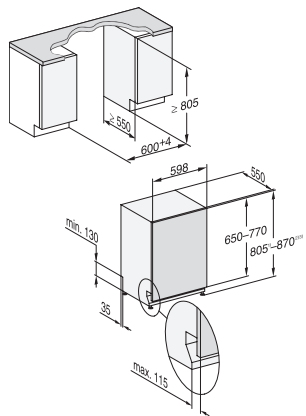

G 7771 SCVi AD 125 Gala Ed.

Helintegrerad diskmaskin

med automatisk dosering tack vare AutoDos med integrerad PowerDisk.

G7000, fully integrated dishwasher, 60cm (installation drawing)