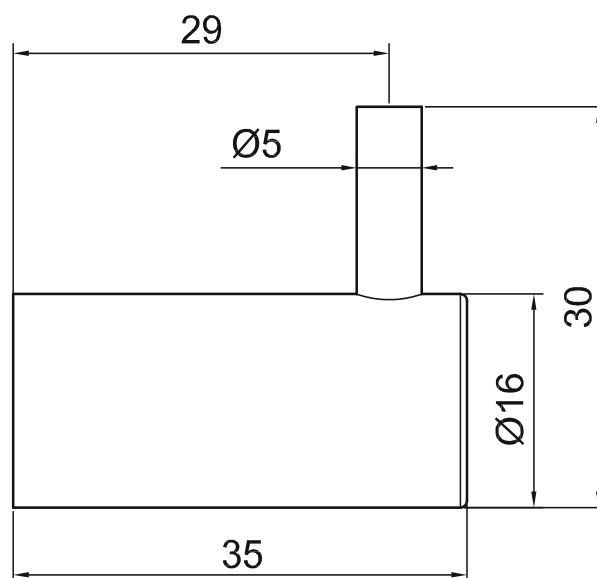

Primy
Stainless Steel
Kitchen & Bathroom

Scandtap AB, Olofsdalsvägen 21, 302 41 Halmstad, Sweden
info@scandtap.com, www.scandtap.com