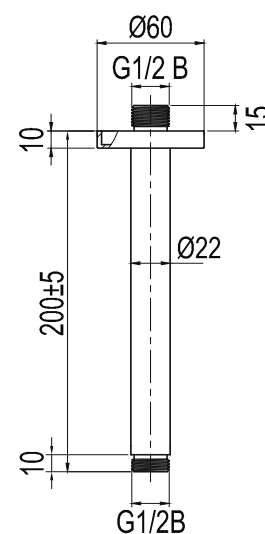

Primy
Stainless Steel
Kitchen & Bathroom

Scandtap AB, Olofsdalsvägen 21, 302 41 Halmstad, Sweden
info@scandtap.com, www.scandtap.com