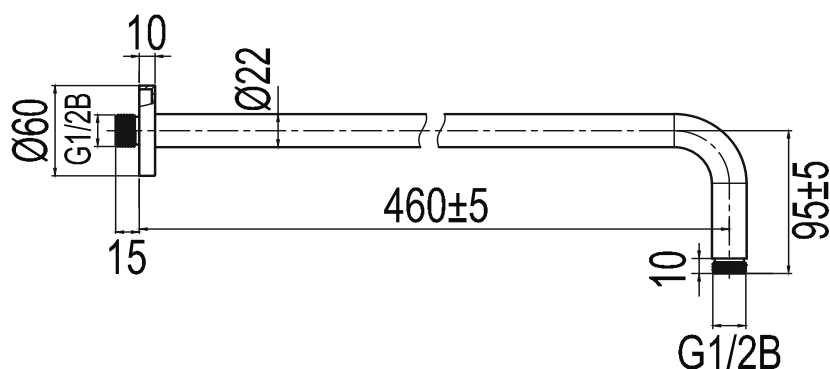

Primy
Stainless Steel
Kitchen & Bathroom

Scandtap AB, Olofsdalsvägen 21, 302 41 Halmstad, Sweden
info@scandtap.com, www.scandtap.com