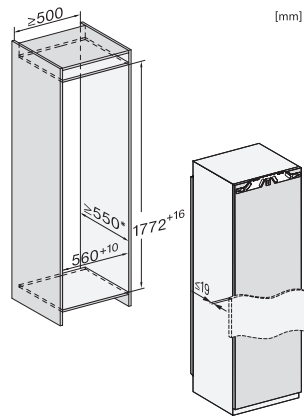

FNS 7710 E

Fryskåp för inbyggnad, 178 cm nischhöjd
med NoFrost och åtta fryslådor för hög komfort.

EAN: 4002516746683 / Materialnummer: 12443480 /
Gamla materialnummer: 37771000EU1

4-stjärning fryszon, liter	213
Total nyttovolym, i l	213
Säkerhet vid strömavbrott i tim	9
Infrysningskapacitet i kg/24 tim.	12,00
Ljudnivåklass (A–D)	B
Ljudnivå i dB(A) re1pW	33
Energiförbrukning i milliampere (mA)	1300
Spänning i V	220-240
Säkring i A	10
Fasantal	1
Frekvens i Hz	50-60
Längd anslutningskabel, m	2,2
Byta lampa	Miele service
Medföljande tillbehör	
Istärningslåda	•

FNS 7710 E

Frysåp för inbyggnad, 178 cm nischhöjd med NoFrost och åtta fryslådor för hög komfort.

K7733E, K7763E, K7732E, K7734F, K7764E, K7743E, K7744E, K7773D, K7774D

K7733E, K7763E, K7732D, K7732E, K7734F, K7764E, K7743E, K7744E, K7773D, K7774D, built-in