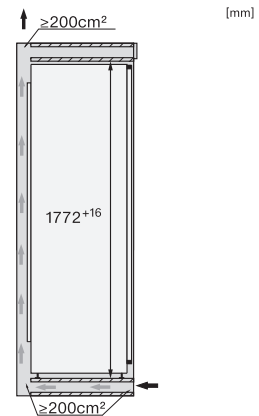

FNS 7710 E

Fryskåp för inbyggnad, 178 cm nischhöjd
med NoFrost och åtta fryslådor för hög komfort.

EAN: 4002516746683 / Materialnummer: 12443480 /
Gamla materialnummer: 37771000EU1

4-stjärning fryszon, liter	213
Total nyttovolym, i l	213
Säkerhet vid strömavbrott i tim	9
Infrysningskapacitet i kg/24 tim.	12,00
Ljudnivåklass (A–D)	B
Ljudnivå i dB(A) re1pW	33
Energiförbrukning i milliampere (mA)	1300
Spänning i V	220-240
Säkring i A	10
Fasantal	1
Frekvens i Hz	50-60
Längd anslutningskabel, m	2,2
Byta lampa	Miele service
Medföljande tillbehör	
Istärningslåda	•

FNS 7710 E

Frysåp för inbyggnad, 178 cm nischhöjd med NoFrost och åtta fryslådor för hög komfort.

K7733E, K7763E, K7732E, K7734F, K7764E, K7743E, K7744E, K7773D, K7774D

K7733E, K7763E, K7732D, K7732E, K7734F, K7764E, K7743E, K7744E, K7773D, K7774D, built-in