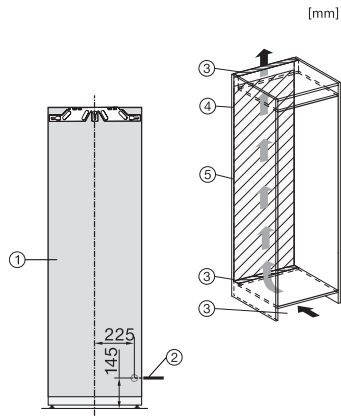

FNS 7710 E

Fryskåp för inbyggnad, 178 cm nischhöjd
med NoFrost och åtta fryslådor för hög komfort.

EAN: 4002516746683 / Materialnummer: 12443480 /
Gamla materialnummer: 37771000EU1

4-stjärning fryszon, liter	213
Total nyttovolym, i l	213
Säkerhet vid strömavbrott i tim	9
Infrysningskapacitet i kg/24 tim.	12,00
Ljudnivåklass (A–D)	B
Ljudnivå i dB(A) re1pW	33
Energiförbrukning i milliampere (mA)	1300
Spänning i V	220-240
Säkring i A	10
Fasantal	1
Frekvens i Hz	50-60
Längd anslutningskabel, m	2,2
Byta lampa	Miele service
Medföljande tillbehör	
Istärningslåda	•

FNS 7710 E

Frysåp för inbyggnad, 178 cm nischhöjd med NoFrost och åtta fryslådor för hög komfort.

K7733E, K7763E, K7732E, K7734F, K7764E, K7743E, K7744E, K7773D, K7774D

K7733E, K7763E, K7732D, K7732E, K7734F, K7764E, K7743E, K7744E, K7773D, K7774D, built-in