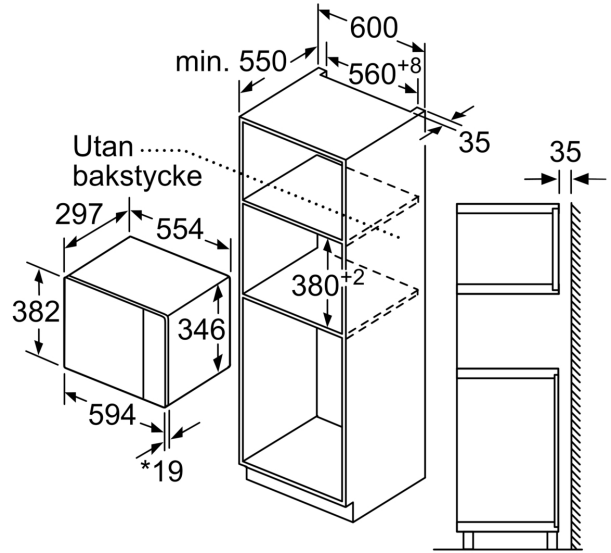

#### Mått:

- Mått (HxBxD): 382 mm x 594 mm x 317 mm
- Nisch mått (HxBxD): 362 mm - 365 mm x 560 mm - 568 mm x 300 mm
- Vi rekommenderar att du väljer kompletterande produkter från iQ300, för att försäkra dig om en optimal designkombination av dina inbyggda vitvaror.
- För mått se måttskiss

iQ300, Inbyggnadsmikro, Svart  
BF520LMA1

Måttskisser

Mikrovåg  
hörnmontering

Mått i mm

\* 20 mm vid metallfront

Mått i mm

Mått i mm

A: 20 mm vid metallfront  
B: Utan bakstycke