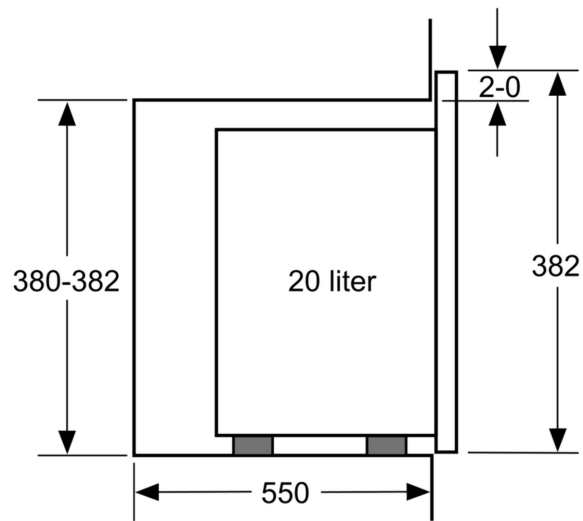

#### Mått:

- Mått (HxBxD): 382 mm x 594 mm x 317 mm
- Nisch mått (HxBxD): 362 mm - 365 mm x 560 mm - 568 mm x 300 mm
- Vi rekommenderar att du väljer kompletterande produkter från iQ300, för att försäkra dig om en optimal designkombination av dina inbyggda vitvaror.
- För mått se måttskiss

iQ300, Inbyggnadsmikro, Svart  
BF520LMA1

Måttskisser

Mikrovåg  
hörnmontering

Mått i mm

\* 20 mm vid metallfront

Mått i mm

Mått i mm

A: 20 mm vid metallfront  
B: Utan bakstycke

Mått i mm

Måttskisser