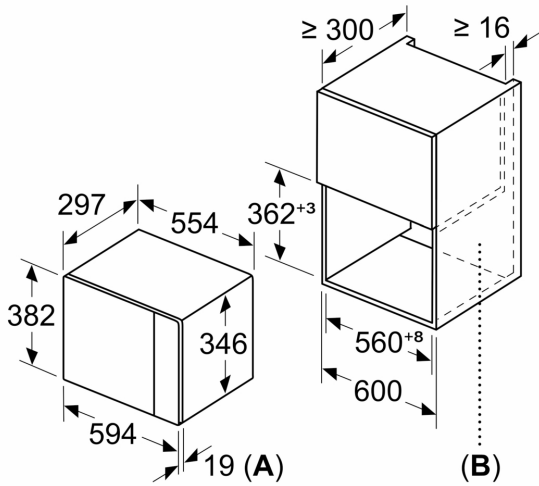

#### Mått:

- Mått (HxBxD): 382 mm x 594 mm x 317 mm
- Nisch mått (HxBxD): 362 mm - 365 mm x 560 mm - 568 mm x 300 mm
- Vi rekommenderar att du väljer kompletterande produkter från iQ300, för att försäkra dig om en optimal designkombination av dina inbyggda vitvaror.
- För mått se måttskiss

iQ300, Inbyggnadsmikro, Svart  
BF520LMA1

Måttskisser

Mikrovåg  
hörnmontering

Mått i mm

\* 20 mm vid metallfront

Mått i mm

Mått i mm

A: 20 mm vid metallfront  
B: Utan bakstycke