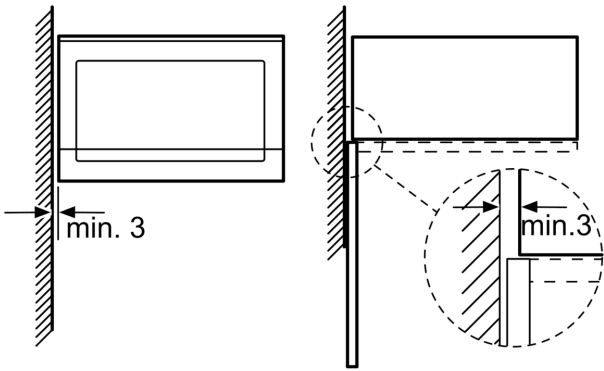

iQ300, Inbyggnadsmikro, Svart
BF520LMA1

Måttskisser

Mikrovåg
hörnmontering

Mått i mm