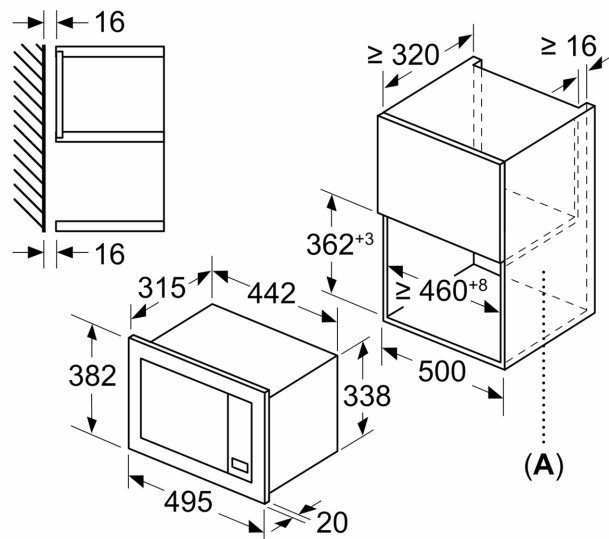

Mått:

- Mått (HxBxD): 382 mm x 495 mm x 335 mm
- Nisch mått (HxBxD): 362 mm - 365 mm x 460 mm -468 mm x 320 mm

iQ300, Inbyggnadsmikro, Svart BF523LMB3

Mått i mm
Montera 20 l-mikro i väggskåp

A: Utstick upptill:
Nisch 362: 6 mm
Nisch 365: 3 mm
B: Utstick nedtill: 14 mm

Mått i mm

A: utan bakstycke