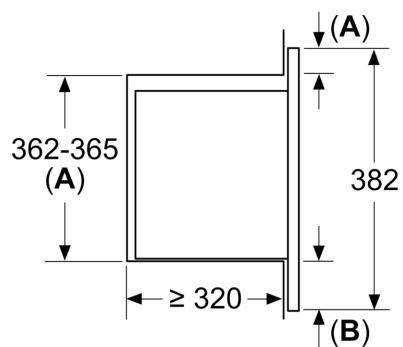

Typ av ugn: Enbart mikro
 Typ av reglage: Elektronisk
 Mått: 382x495x335 mm
 Ugnens invändiga mått (H x B x D): 180 x 280 x 300 mm
 Anslutningskabelns längd: 130.0 cm
 Nettovikt: 12.9 kg
 Bruttovikt: 15.6 kg
 EAN kod: 4242003903261
 Maximal mikrovågseffekt: 800 W
 Anslutningseffekt: 1270 W
 Säkringsskydd: 10 A
 Spänning: 220-230 V
 Frekvens: 50 Hz
 Elkontakt: Jordad stickkontakt

Mått:

- Mått (HxBxD): 382 mm x 495 mm x 335 mm
- Nisch mått (HxBxD): 362 mm - 365 mm x 460 mm -468 mm x 320 mm

iQ300, Inbyggnadsmikro, Svart BF523LMB3

Mått i mm
Montera 20 l-mikro i väggskåp

A: Utstick upptill:
Nisch 362: 6 mm
Nisch 365: 3 mm
B: Utstick nedtill: 14 mm

Mått i mm

A: utan bakstycke