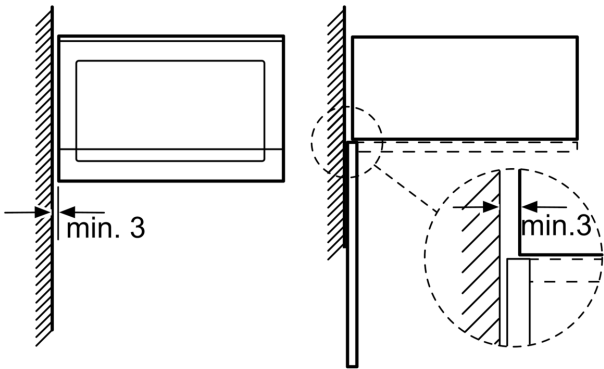

Design

- Vänsterhängd lucka (ej omhångningsbar)
- Insida i rostfritt stål

Komfort

- Lättanvänd med tydliga inställningar
- LED-belysning
- Roterande glastallrik, diameter 25.5 cm
- Digitalur
- Inbyggd kylfläkt

Miljö och Säkerhet

- Övriga säkerhetsfunktioner: säkerhetsavstängning för ugn, luckströmbrytare

iQ500, Inbyggnadsmikro, Vit
BF525LMW0

Mikrovåg
hörnmontering

Mått i mm

* 20 mm vid metallfront

Mått i mm

Mått i mm