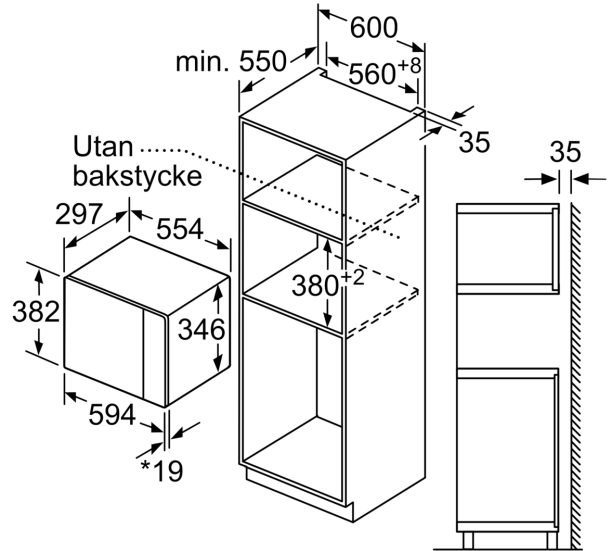

Typ av ugn: Enbart mikro
 Typ av reglage: Elektronisk
 Mått: 382x594x317 mm
 Ugnens invändiga mått (H x B x D): 201 x 308 x 282 mm
 Anslutningskabelns längd: 130.0 cm
 Nettovikt: 16.9 kg
 Bruttovikt: 19.2 kg
 EAN kod: 4242003805510
 Maximal mikrovågseffekt: 800 W
 Anslutningseffekt: 1270 W
 Säkringsskydd: 10 A
 Spänning: 220-230 V
 Frekvens: 50 Hz
 Elkontakt: Jordad stickkontakt
 Medföljande tillbehör: 1 x Roterande tallrik

Design

- Vänsterhängd lucka (ej omhångningsbar)
- Insida i rostfritt stål

Komfort

- Lättanvänd med tydliga inställningar
- LED-belysning
- Roterande glastallrik, diameter 25.5 cm
- Digitalur
- Inbyggd kylfläkt

Miljö och Säkerhet

- Övriga säkerhetsfunktioner: säkerhetsavstängning för ugn, luckströmbrytare

iQ500, Inbyggnadsmikro, Vit
BF525LMW0

Mikrovåg
hörnmontering

Mått i mm

* 20 mm vid metallfront

Mått i mm

Mått i mm

A: 20 mm vid metallfront
B: Utan bakstycke

Mått i mm