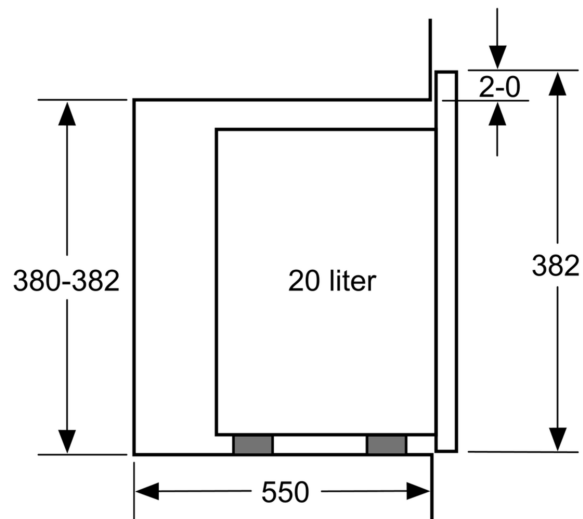

Typ av ugn: Enbart mikro
 Typ av reglage: Elektronisk
 Mått: 382x594x317 mm
 Ugnens invändiga mått (H x B x D): 201 x 308 x 282 mm
 Anslutningskabelns längd: 130.0 cm
 Nettovikt: 16.9 kg
 Bruttovikt: 19.2 kg
 EAN kod: 4242003805510
 Maximal mikrovågseffekt: 800 W
 Anslutningseffekt: 1270 W
 Säkringsskydd: 10 A
 Spänning: 220-230 V
 Frekvens: 50 Hz
 Elkontakt: Jordad stickkontakt
 Medföljande tillbehör: 1 x Roterande tallrik

Design

- Vänsterhängd lucka (ej omhångningsbar)
- Insida i rostfritt stål

Komfort

- Lättanvänd med tydliga inställningar
- LED-belysning
- Roterande glastallrik, diameter 25.5 cm
- Digitalur
- Inbyggd kylfläkt

Miljö och Säkerhet

- Övriga säkerhetsfunktioner: säkerhetsavstängning för ugn, luckströmbrytare

iQ500, Inbyggnadsmikro, Vit
BF525LMW0

Mikrovåg
hörnmontering

Mått i mm

* 20 mm vid metallfront

Mått i mm

Mått i mm

A: 20 mm vid metallfront
B: Utan bakstycke

Mått i mm