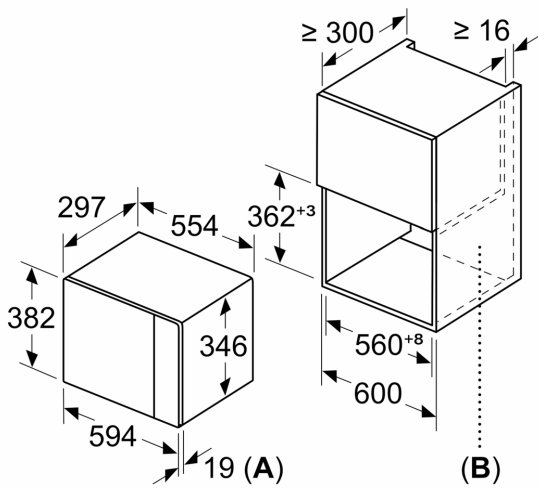

Design

- Vänsterhängd lucka (ej omhångningsbar)
- Insida i rostfritt stål

Komfort

- Lättanvänd med tydliga inställningar
- LED-belysning
- Roterande glastallrik, diameter 25.5 cm
- Digitalur
- Inbyggd kylfläkt

Miljö och Säkerhet

- Övriga säkerhetsfunktioner: säkerhetsavstängning för ugn, luckströmbrytare

iQ500, Inbyggnadsmikro, Vit
BF525LMW0

Mikrovåg
hörnmontering

Mått i mm

* 20 mm vid metallfront

Mått i mm

Mått i mm

A: 20 mm vid metallfront
B: Utan bakstycke

Mått i mm