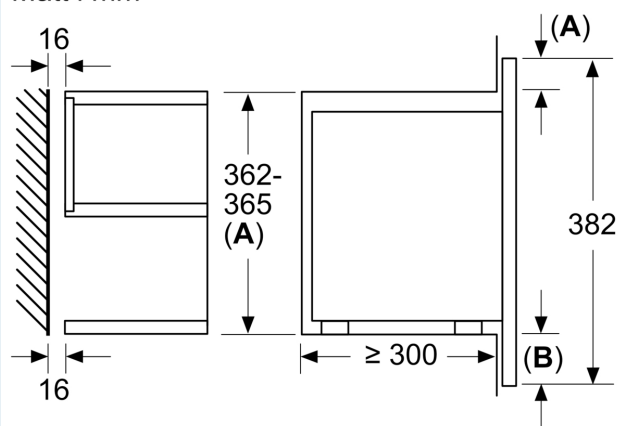

A: överlapp upptill:
nisch 362: 6 mm
nisch 365: 3 mm
B: överlapp nedtill: 14 mm