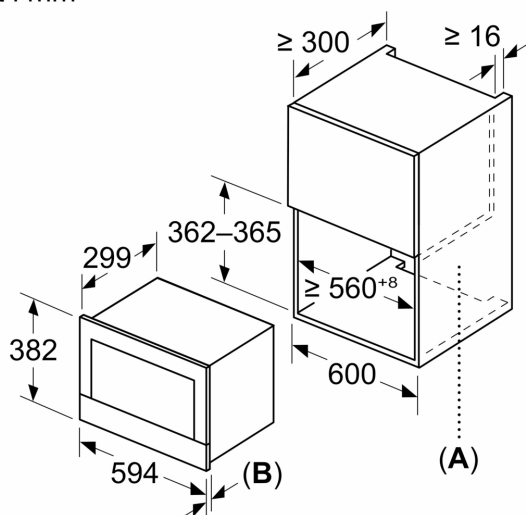

Miljö och Säkerhet

- Övriga säkerhetsfunktioner: start- /stopptangent, luckströmbrytare
- Inbyggd kylfläkt

Teknisk info

- Sladdlängd: 175 cm
- Anslutningsvärde el totalt: 1.22 kW; Spänning 220-240 V
- för inbyggnad i 60 cm brett överskåp (min. 30 cm djup), kan installeras i ett 60 cm brett högskåp

Mått:

- Mått (HxBxD): 382 mm x 594 mm x 318 mm
- Nisch mått (HxBxD): 362 mm - 382 mm x 560 mm -568 mm x 300 mm

**iQ700, Inbyggnadsmikro, Svart
BF722R1B1**

Mått i mm

A: Utan rygg
B: 19,5 mm

Mått i mm

A: Utan rygg
B: 19,5 mm