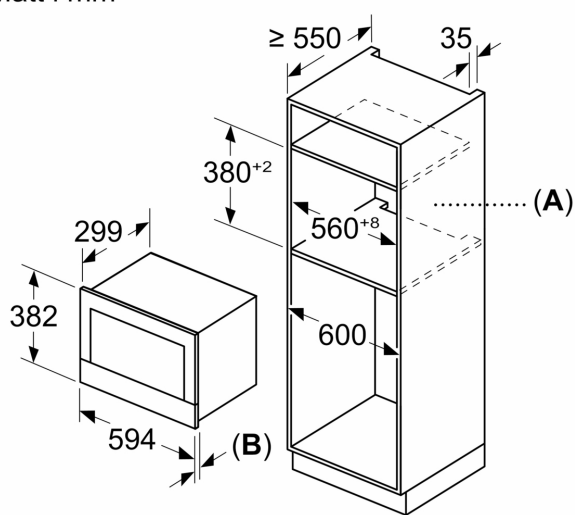

Mått:

- Mått (HxBxD): 382 mm x 594 mm x 318 mm
- Nisch mått (HxBxD): 362 mm - 382 mm x 560 mm -568 mm x 300 mm

**iQ700, Inbyggnadsmikro, Svart
BF722R1B1**

Mått i mm

A: Utan rygg
B: 19,5 mm

Mått i mm

A: Utan rygg
B: 19,5 mm