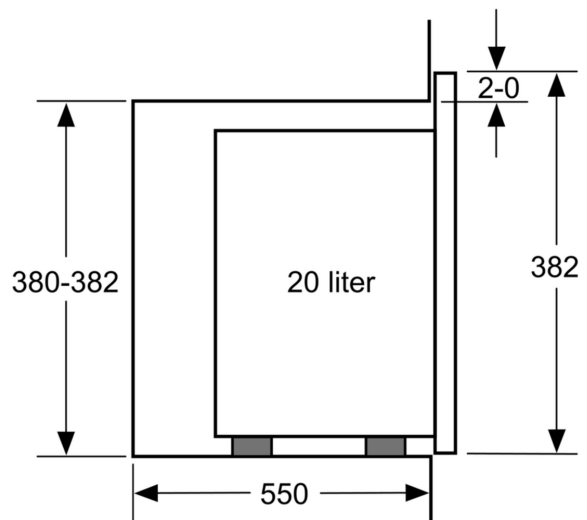

Tekniska data

Typ av ugn:	Mikro
Typ av reglage:	Mekanisk
Produktmått (H x B x D):	382x594x317 mm
Ugnens invändiga mått (H x B x D):	201 x 308 x 282 mm
Anslutningskabelns längd:	130 cm
Nettovikt:	15.9 kg
Bruttovikt:	18.2 kg
EAN kod:	4242005039081
Maximal mikrovågseffekt ¹ :	800 W
Anslutningseffekt:	1270 W
Säkringskydd:	10 A
Spänning:	220-230 V
Frekvens:	50 Hz
Elkontakt:	Jordad stickkontakt
Medföljande tillbehör:	1 x Roterande tallrik

Mikrotyp och värmefunktioner

- Volym: 20 l
- Max. effekt: 800 W; 5 effektlägens: 90 W, 180 W, 360 W, 600 W, 800 W

Design

- Insida i rostfritt stål
- Vänsterhängd lucka (ej omhållningsbar)
- Inbyggd kylfläkt
- Roterande glastallrik, diameter 25.5 cm
- Roterande vred
- öppningstangent

Mikrovåg
 hörnmontering

Mått i mm

* 20 mm vid metallfront

Mått i mm

Mått i mm

A: 20 mm vid metallfront
B: Utan bakstycke

Mått i mm