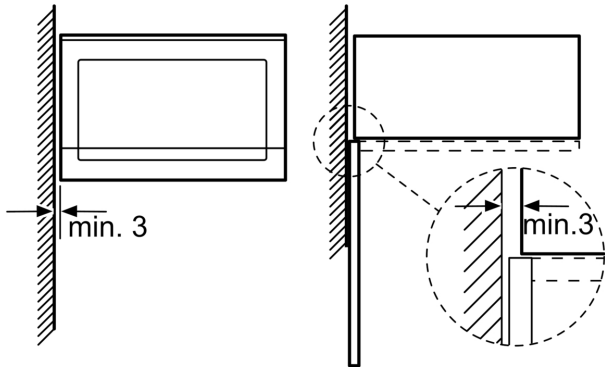

Mikrotyp och värmefunktioner

- Volym: 20 l
- Max. effekt: 800 W; 5 effektlägens: 90 W, 180 W, 360 W, 600 W, 800 W

Design

- Insida i rostfritt stål
- Vänsterhängd lucka (ej omhållningsbar)
- Inbyggd kylfläkt
- Roterande glastallrik, diameter 25.5 cm
- Roterande vred
- öppningstangent

Mikrovåg
 hörnmontering

Mått i mm

* 20 mm vid metallfront

Mått i mm

Mått i mm

A: 20 mm vid metallfront
B: Utan bakstycke

Mått i mm