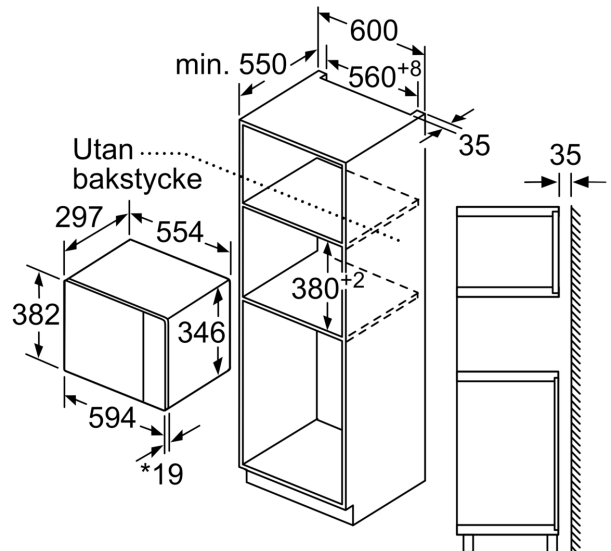

Tekniska data

Typ av ugn:	Mikro
Typ av reglage:	Mekanisk
Produktmått (H x B x D):	382x594x317 mm
Ugnens invändiga mått (H x B x D):	201 x 308 x 282 mm
Anslutningskabelns längd:	130 cm
Nettovikt:	15.9 kg
Bruttovikt:	18.2 kg
EAN kod:	4242005039081
Maximal mikrovågseffekt ¹ :	800 W
Anslutningseffekt:	1270 W
Säkringskydd:	10 A
Spänning:	220-230 V
Frekvens:	50 Hz
Elkontakt:	Jordad stickkontakt
Medföljande tillbehör:	1 x Roterande tallrik

Mikrotyp och värmefunktioner

- Volym: 20 l
- Max. effekt: 800 W; 5 effektlägens: 90 W, 180 W, 360 W, 600 W, 800 W

Design

- Insida i rostfritt stål
- Vänsterhängd lucka (ej omhållningsbar)
- Inbyggd kylfläkt
- Roterande glastallrik, diameter 25.5 cm
- Roterande vred
- öppningstangent

Mikrovåg
 hörnmontering

Mått i mm

* 20 mm vid metallfront

Mått i mm

Mått i mm

A: 20 mm vid metallfront
B: Utan bakstycke

Mått i mm