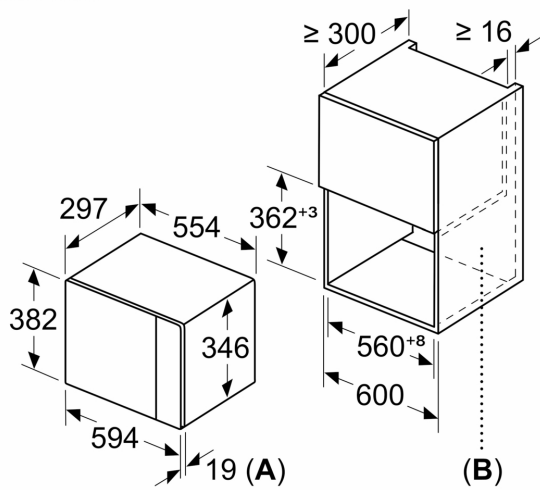

Serie 4, Inbyggnadsmikro, Vit
BFL520MW0

Mikrovåg
 hörnmontering

Mått i mm

* 20 mm vid metallfront

Mått i mm

Mått i mm

A: 20 mm vid metallfront
B: Utan bakstycke

Mått i mm