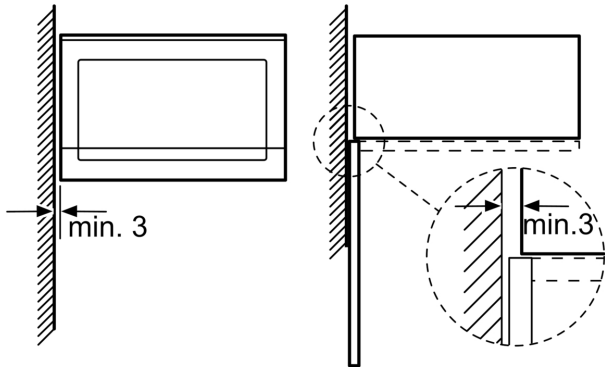

Komfort

- Lättanvänd med tydliga inställningar
- Invändig belysning
- Roterande glastallrik, diameter 25.5 cm
- Inbyggd kylfläkt

Miljö och Säkerhet

- Övriga säkerhetsfunktioner: säkerhetsavstängning för ugn, luckströmbrytare

Serie 4, Inbyggnadsmikro, Vit
BFL520MW0

Mikrovåg
 hörnmontering

Mått i mm

* 20 mm vid metallfront

Mått i mm

Mått i mm

A: 20 mm vid metallfront
B: Utan bakstycke

Mått i mm