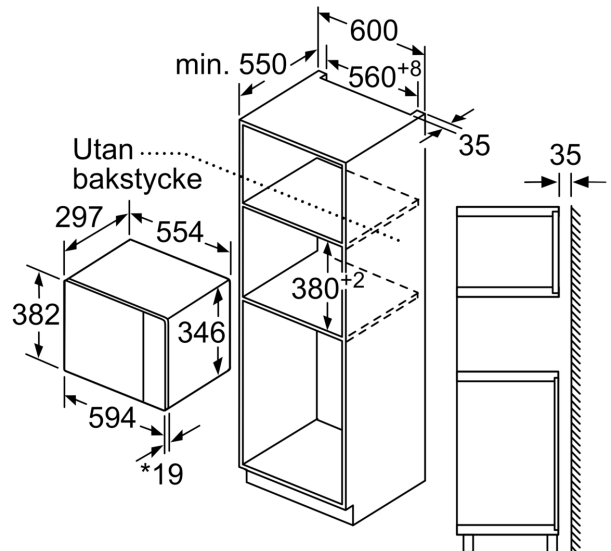

Tekniska data

Typ av ugn:	Mikro
Typ av reglage:	Mekanisk
Produktmått (H x B x D):	382x594x317 mm
Ugnens invändiga mått (H x B x D):	201 x 308 x 282 mm
Anslutningskabelns längd:	130.0 cm
Nettovikt:	16.1 kg
Bruttovikt:	18.4 kg
EAN kod:	4242005039074
Maximal mikrovågseffekt ¹ :	800 W
Anslutningseffekt:	1270 W
Säkringskydd:	10 A
Spänning:	220-230 V
Frekvens:	50 Hz
Elkontakt:	Jordad stickkontakt
Medföljande tillbehör:	1 x Roterande tallrik

Mikrotyp och värmefunktioner

- Volym: 20 l
- Max. effekt: 800 W; 5 effektlägens: 90 W, 180 W, 360 W, 600 W, 800 W

Design

- Vänsterhängd lucka (ej omhångningsbar)
- Insida i rostfritt stål
- öppningstangent

Komfort

- Lättanvänd med tydliga inställningar
- Invändig belysning
- Roterande glastallrik, diameter 25.5 cm
- Inbyggd kylfläkt

Miljö och Säkerhet

- Övriga säkerhetsfunktioner: säkerhetsavstängning för ugn, luckströmbrytare

Serie 4, Inbyggnadsmikro, Vit
BFL520MW0

Mikrovåg
 hörnmontering

Mått i mm

* 20 mm vid metallfront

Mått i mm

Mått i mm

A: 20 mm vid metallfront
B: Utan bakstycke

Mått i mm