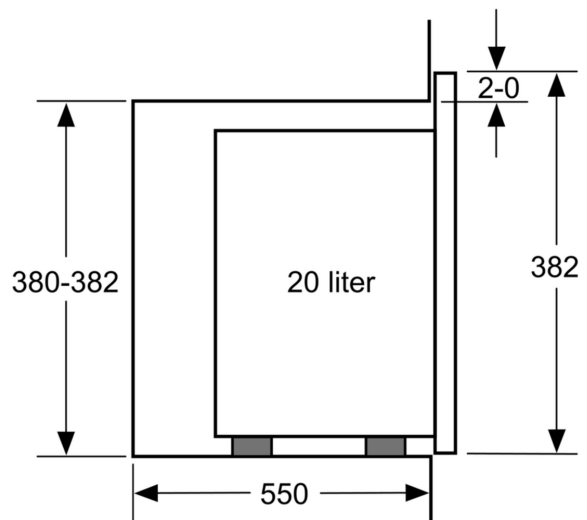

Tekniska data

Typ av ugn:	Mikro
Typ av reglage:	Mekanisk
Produktmått (H x B x D):	382x594x317 mm
Ugnens invändiga mått (H x B x D):	201 x 308 x 282 mm
Anslutningskabelns längd:	130.0 cm
Nettovikt:	16.1 kg
Bruttovikt:	18.4 kg
EAN kod:	4242005039074
Maximal mikrovågseffekt ¹ :	800 W
Anslutningseffekt:	1270 W
Säkringskydd:	10 A
Spänning:	220-230 V
Frekvens:	50 Hz
Elkontakt:	Jordad stickkontakt
Medföljande tillbehör:	1 x Roterande tallrik

Mikrotyp och värmefunktioner

- Volym: 20 l
- Max. effekt: 800 W; 5 effektlägens: 90 W, 180 W, 360 W, 600 W, 800 W

Design

- Vänsterhängd lucka (ej omhångningsbar)
- Insida i rostfritt stål
- öppningstangent

Komfort

- Lättanvänd med tydliga inställningar
- Invändig belysning
- Roterande glastallrik, diameter 25.5 cm
- Inbyggd kylfläkt

Miljö och Säkerhet

- Övriga säkerhetsfunktioner: säkerhetsavstängning för ugn, luckströmbrytare

Serie 4, Inbyggnadsmikro, Vit
BFL520MW0

Mikrovåg
 hörnmontering

Mått i mm

* 20 mm vid metallfront

Mått i mm

Mått i mm

A: 20 mm vid metallfront
B: Utan bakstycke

Mått i mm