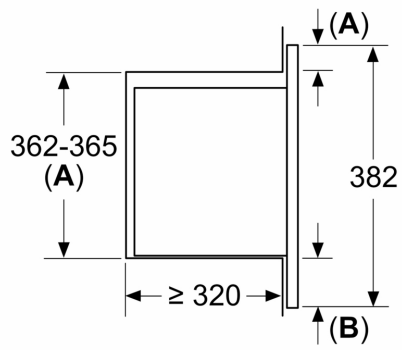

Tekniska data

Typ av ugn: Mikro
Typ av reglage: Elektronisk
Produktmått (H x B x D): 382x495x335 mm
Ugnens invändiga mått (H x B x D): 180 x 280 x 300 mm
Anslutningskabelns längd: 130.0 cm
Nettovikt: 12.8 kg
Bruttovikt: 15.5 kg
EAN kod: 4242005291243
Maximal mikrovågseffekt¹: 800 W
Anslutningseffekt: 1270 W
Säkringsskydd: 10 A
Spänning: 220-230 V
Frekvens: 50 Hz
Elkontakt: Jordad stickkontakt

Mått:

- Mått (HxBxD): 382 mm x 495 mm x 335 mm
- Nisch mått (HxBxD): 362 mm - 365 mm x 460 mm -468 mm x 320 mm

Serie 2, Inbyggdsmikro, Svart BFL523MB3

Mått i mm
Montera 20 l-mikro i väggskåp

A: Utstick upptill:
Nisch 362: 6 mm
Nisch 365: 3 mm
B: Utstick nedtill: 14 mm