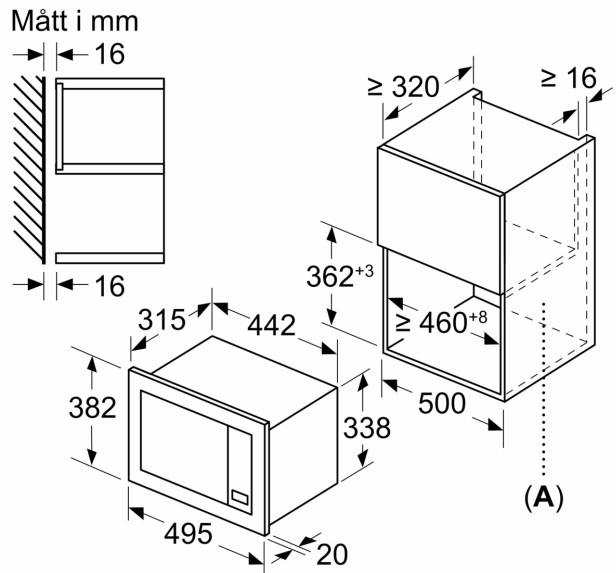

Tekniska data

Typ av ugn: Mikro
Typ av reglage: Elektronisk
Produktmått (H x B x D): 382x495x335 mm
Ugnens invändiga mått (H x B x D): 180 x 280 x 300 mm
Anslutningskabelns längd: 130.0 cm
Nettovikt: 12.8 kg
Bruttovikt: 15.5 kg
EAN kod: 4242005291243
Maximal mikrovågseffekt¹: 800 W
Anslutningseffekt: 1270 W
Säkringsskydd: 10 A
Spänning: 220-230 V
Frekvens: 50 Hz
Elkontakt: Jordad stickkontakt

Mått:

- Mått (HxBxD): 382 mm x 495 mm x 335 mm
- Nisch mått (HxBxD): 362 mm - 365 mm x 460 mm -468 mm x 320 mm

Serie 2, Inbyggdsmikro, Svart BFL523MB3

Mått i mm
Montera 20 l-mikro i väggskåp

A: Utstick upptill:
Nisch 362: 6 mm
Nisch 365: 3 mm
B: Utstick nedtill: 14 mm