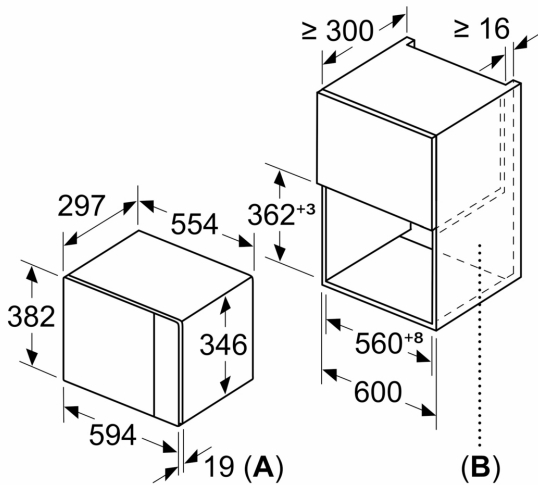

Design

- Insida i rostfritt stål
- Styrning med LED-display
- Vänsterhängd lucka (ej omhållningsbar)

Komfort

- Lättanvänd med tydliga inställningar
- LED-belysning
- Roterande glastallrik, diameter 25.5 cm
- Elektronisk klocka
- Inbyggd kylfläkt

Miljö och Säkerhet

- Övriga säkerhetsfunktioner: säkerhetsavstängning för ugn, luckströmbrytare

Serie 4, Inbyggnadsmikro, Rostfritt stål
BFL523MS0

Mikrovåg
 hörnmontering

Mått i mm

* 20 mm vid metallfront

Mått i mm

Mått i mm

A: 20 mm vid metallfront
B: Utan bakstycke

Mått i mm