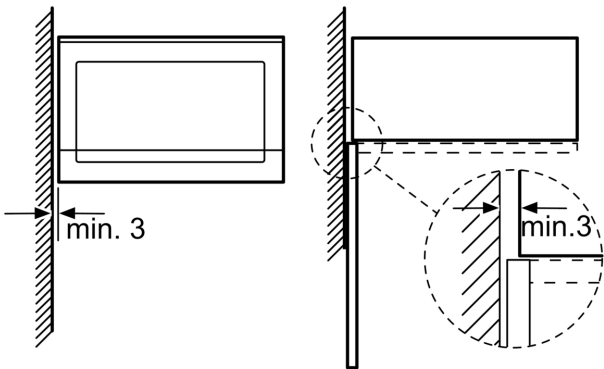

Design

- Insida i rostfritt stål
- Styrning med LED-display
- Vänsterhängd lucka (ej omhållningsbar)

Komfort

- Lättanvänd med tydliga inställningar
- LED-belysning
- Roterande glastallrik, diameter 25.5 cm
- Elektronisk klocka
- Inbyggd kylfläkt

Miljö och Säkerhet

- Övriga säkerhetsfunktioner: säkerhetsavstängning för ugn, luckströmbrytare

Serie 4, Inbyggnadsmikro, Rostfritt stål
BFL523MS0

Mikrovåg
 hörnmontering

Mått i mm

* 20 mm vid metallfront

Mått i mm