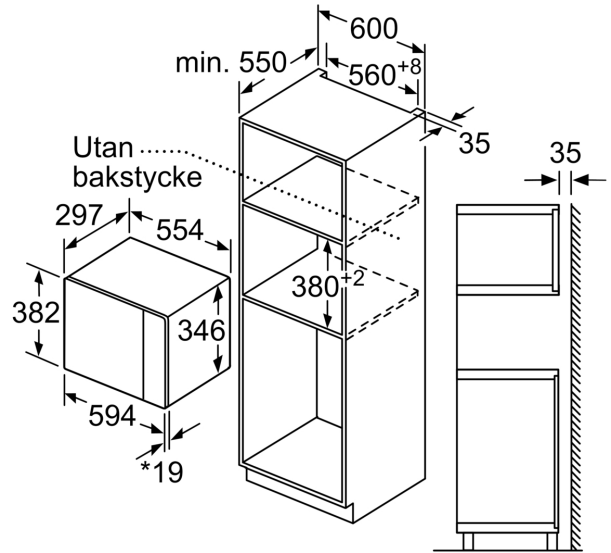

Typ av ugn:Mikro
Typ av reglage: Elektronisk
Produktmått (H x B x D):382x594x317 mm
Ugnens invändiga mått (H x B x D): 201 x 308 x 282 mm
Anslutningskabelns längd: 130.0 cm
Nettovikt:16.8 kg
Bruttovikt: 19.1 kg
EAN kod:4242005038855
Maximal mikrovågseffekt:800 W
Anslutningseffekt: 1270 W
Säkringsskydd: 10 A
Spänning: 220-230 V
Frekvens: 50 Hz
Elkontakt: Jordad stickkontakt
Medföljande tillbehör: 1 x Roterande tallrik

Design

- Insida i rostfritt stål
- Styrning med LED-display
- Vänsterhängd lucka (ej omhållningsbar)

Komfort

- Lättanvänd med tydliga inställningar
- LED-belysning
- Roterande glastallrik, diameter 25.5 cm
- Elektronisk klocka
- Inbyggd kylfläkt

Miljö och Säkerhet

- Övriga säkerhetsfunktioner: säkerhetsavstängning för ugn, luckströmbrytare

Serie 4, Inbyggnadsmikro, Rostfritt stål
BFL523MS0

Mikrovåg
 hörnmontering

Mått i mm

* 20 mm vid metallfront

Mått i mm

Mått i mm

A: 20 mm vid metallfront
B: Utan bakstycke

Mått i mm