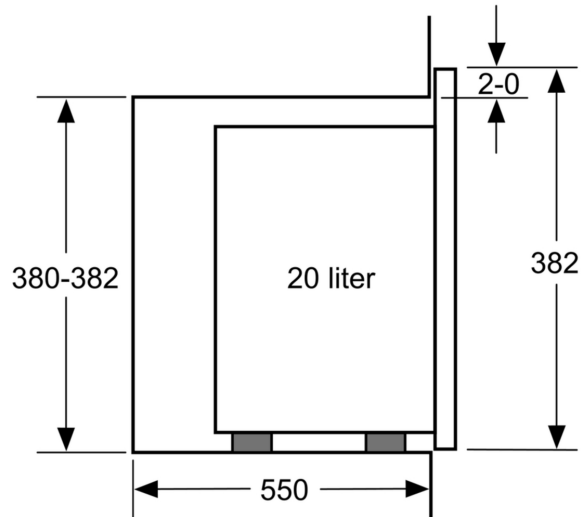

Typ av ugn:Mikro
Typ av reglage: Elektronisk
Produktmått (H x B x D):382x594x317 mm
Ugnens invändiga mått (H x B x D): 201 x 308 x 282 mm
Anslutningskabelns längd: 130.0 cm
Nettovikt:16.8 kg
Bruttovikt: 19.1 kg
EAN kod:4242005038855
Maximal mikrovågseffekt:800 W
Anslutningseffekt: 1270 W
Säkringsskydd: 10 A
Spänning: 220-230 V
Frekvens: 50 Hz
Elkontakt: Jordad stickkontakt
Medföljande tillbehör: 1 x Roterande tallrik

Design

- Insida i rostfritt stål
- Styrning med LED-display
- Vänsterhängd lucka (ej omhållningsbar)

Komfort

- Lättanvänd med tydliga inställningar
- LED-belysning
- Roterande glastallrik, diameter 25.5 cm
- Elektronisk klocka
- Inbyggd kylfläkt

Miljö och Säkerhet

- Övriga säkerhetsfunktioner: säkerhetsavstängning för ugn, luckströmbrytare

Serie 4, Inbyggnadsmikro, Rostfritt stål
BFL523MS0

Mikrovåg
 hörnmontering

Mått i mm

* 20 mm vid metallfront

Mått i mm

Mått i mm

A: 20 mm vid metallfront
B: Utan bakstycke

Mått i mm