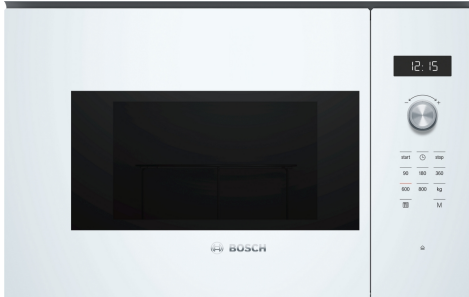

## Serie 6, Inbyggnadsmikro, Vit BFL524MW0

1 x Roterande tallrik

HEZ86D000 :  
HEZG9AS00S Adapter

- **AutoPilot 7:** lyckas med alla maträtter med 7 förinställda automatiska program.
- **LED-displaykontroll:** lätt att använda tack vare tidsfunktionerna.
- **Kontrollknappar som går att trycka ut gör ugnens framsida lätt att rengöra, och ger den en minimalistisk look.**
- **Interiör i rostfritt stål är lätt att rengöra tack vare släta ytor och utan vassa kanter.**
- **Elektronisk lucka som öppnas enkelt med ett fingertryck.**

Typ av ugn: ..... Mikro  
Typ av reglage: ..... Elektronisk  
Produktmått (H x B x D): ..... 382x594x317 mm  
Ugnens invändiga mått (H x B x D): ..... 201 x 308 x 282 mm  
Anslutningskabelns längd: ..... 130.0 cm  
Nettovikt: ..... 16.9 kg  
Bruttovikt: ..... 19.2 kg  
EAN kod: ..... 4242005039104  
Maximal mikrovågseffekt: ..... 800 W  
Anslutningseffekt: ..... 1270 W  
Säkringsskydd: ..... 10 A  
Spänning: ..... 220-230 V  
Frekvens: ..... 50 Hz  
Elkontakt: ..... Jordad stickkontakt  
Medföljande tillbehör: ..... 1 x Roterande tallrik

### **Design**

- Styrning med LED-display
- Vänsterhängd lucka (ej omhångningsbar)

### **Komfort**

- Lättanvänd med tydliga inställningar
- LED-belysning
- Roterande glastallrik, diameter 25.5 cm
- Elektronisk klocka
- Inbyggd kylfläkt
- Insida i rostfritt stål