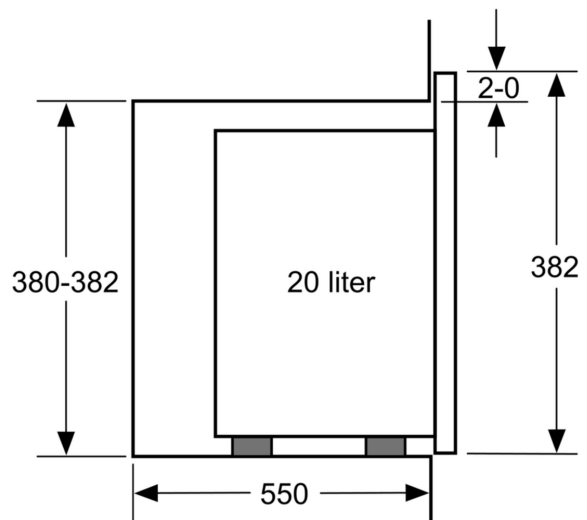

Typ av ugn: ..... Mikro  
Typ av reglage: ..... Elektronisk  
Produktmått (H x B x D): ..... 382x594x317 mm  
Ugnens invändiga mått (H x B x D): ..... 201 x 308 x 282 mm  
Anslutningskabelns längd: ..... 130.0 cm  
Nettovikt: ..... 16.9 kg  
Bruttovikt: ..... 19.2 kg  
EAN kod: ..... 4242005039104  
Maximal mikrovågseffekt: ..... 800 W  
Anslutningseffekt: ..... 1270 W  
Säkringsskydd: ..... 10 A  
Spänning: ..... 220-230 V  
Frekvens: ..... 50 Hz  
Elkontakt: ..... Jordad stickkontakt  
Medföljande tillbehör: ..... 1 x Roterande tallrik

### **Miljö och Säkerhet**

- Övriga säkerhetsfunktioner: säkerhetsavstängning för ugn, luckströmbrytare

**Serie 6, Inbyggnadsmikro, Vit**  
**BFL524MW0**

Mikrovåg  
 hörnmontering

Mått i mm

\* 20 mm vid metallfront

Mått i mm

Mått i mm

**A:** 20 mm vid metallfront  
**B:** Utan bakstycke

Mått i mm