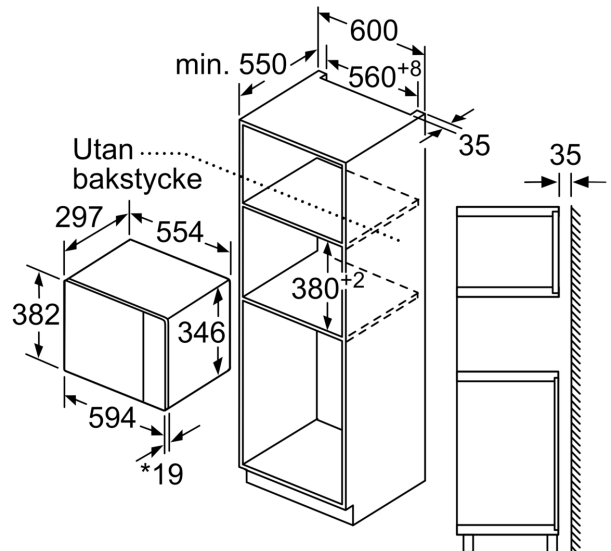

### **Miljö och Säkerhet**

- Övriga säkerhetsfunktioner: säkerhetsavstängning för ugn, luckströmbrytare

**Serie 6, Inbyggnadsmikro, Vit**  
**BFL524MW0**

Mikrovåg  
 hörnmontering

Mått i mm

\* 20 mm vid metallfront

Mått i mm

Mått i mm

**A:** 20 mm vid metallfront  
**B:** Utan bakstycke

Mått i mm