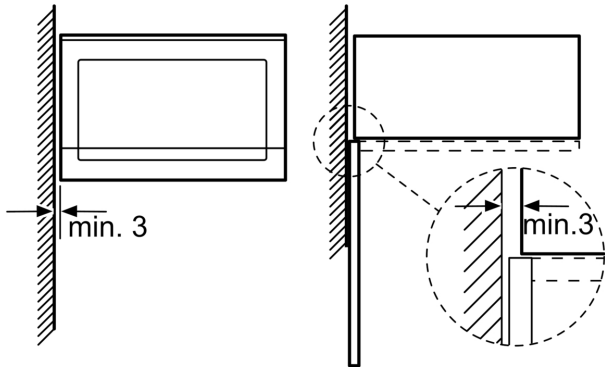

### **Design**

- Styrning med LED-display
- Vänsterhängd lucka (ej omhångningsbar)

### **Komfort**

- Lättanvänd med tydliga inställningar
- LED-belysning
- Roterande glastallrik, diameter 25.5 cm
- Elektronisk klocka
- Inbyggd kylfläkt
- Insida i rostfritt stål

### **Miljö och Säkerhet**

- Övriga säkerhetsfunktioner: säkerhetsavstängning för ugn, luckströmbrytare

**Serie 6, Inbyggnadsmikro, Vit**  
**BFL524MW0**

Mikrovåg  
 hörnmontering

Mått i mm

\* 20 mm vid metallfront