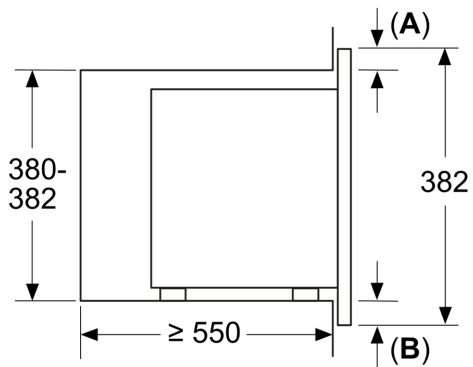

A: Utstick upptill:
Nisch 362: 6 mm
Nisch 365: 3 mm
B: Utstick nedtill: 14 mm

Mått i mm
Montera 20 l-mikro i högskåp