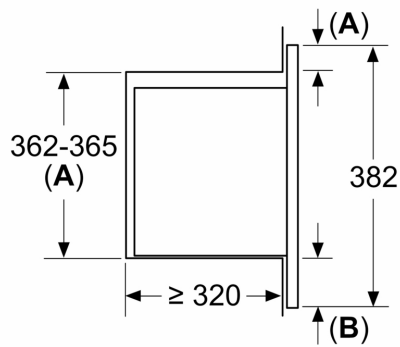

Tekniska data

Typ av ugn:	Mikro
Typ av reglage:	Elektronisk
Produktmått (H x B x D):	382x595x335 mm
Ugnens invändiga mått (H x B x D):	180 x 280 x 300 mm
Anslutningskabelns längd:	130.0 cm
Nettovikt:	14.3 kg
Bruttovikt:	15.9 kg
EAN kod:	4242005530915
Maximal mikrovågseffekt ¹ :	800 W
Anslutningseffekt:	1270 W
Säkringsskydd:	10 A
Spänning:	220-230 V
Frekvens:	50 Hz
Elkontakt:	Jordad stickkontakt

Miljö och Säkerhet

- Övriga säkerhetsfunktioner: barnspärr för ugnsfunktioner, säkerhetsavstängning för ugn, luckströmbrytare
- Inbyggd kylfläkt

Teknisk info

- Sladdlängd: 130 cm
- Anslutningsvärde el totalt: 1.27 kW; Spänning 220-240 V
- för inbyggnad i 60 cm brett överskåp (min. 30 cm djup), installeras i ett 60 cm brett högskåp

Mått:

- Mått (HxBxD): 382 mm x 595 mm x 335 mm
- Nisch mått (HxBxD): 362 mm - 365 mm x 560 mm -568 mm x 320 mm
- För mått se måttskiss

Serie 2, Inbyggnadsmikro, Svart BFL623MB4

Mått i mm
Montera 20 l-mikro i väggskåp