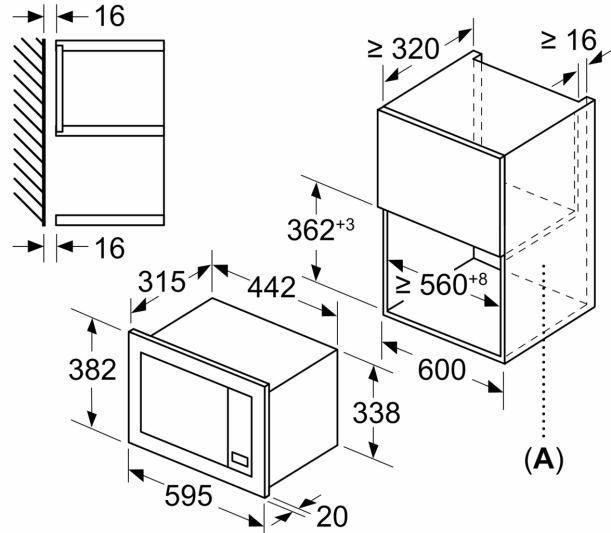

A: Utstick upptill: 1 mm
B: Utstick nedtill: 1 mm

Mått i mm