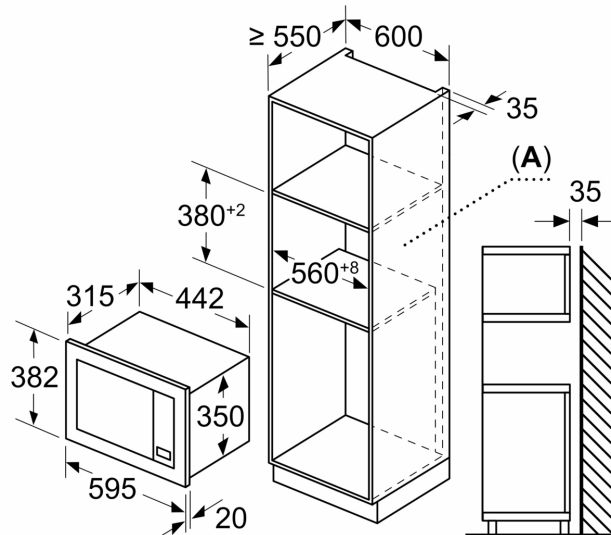

Tekniska data

Typ av ugn:	Mikro
Typ av reglage:	Elektronisk
Produktmått (H x B x D):	382x595x335 mm
Ugnens invändiga mått (H x B x D):	180 x 280 x 300 mm
Anslutningskabelns längd:	130.0 cm
Nettovikt:	14.3 kg
Bruttovikt:	15.9 kg
EAN kod:	4242005530915
Maximal mikrovågseffekt ¹ :	800 W
Anslutningseffekt:	1270 W
Säkringsskydd:	10 A
Spänning:	220-230 V
Frekvens:	50 Hz
Elkontakt:	Jordad stickkontakt

Mått:

- Mått (HxBxD): 382 mm x 595 mm x 335 mm
- Nisch mått (HxBxD): 362 mm - 365 mm x 560 mm -568 mm x 320 mm
- För mått se måttskiss

Serie 2, Inbyggnadsmikro, Svart BFL623MB4

Mått i mm
Montera 20 l-mikro i väggskåp

A: Utstick upptill:
Nisch 362: 6 mm
Nisch 365: 3 mm
B: Utstick nedtill: 14 mm

Mått i mm
Montera 20 l-mikro i högskåp

A: Utstick upptill: 1 mm
B: Utstick nedtill: 1 mm

Mått i mm

A: utan bakstycke

Mått i mm

A: utan bakstycke