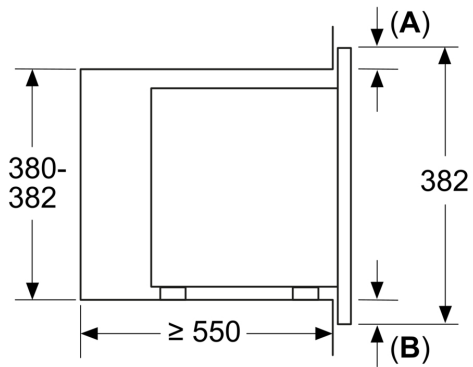

A: Utstick upptill:
Nisch 362: 6 mm
Nisch 365: 3 mm
B: Utstick nedtill: 14 mm

Mått i mm
Montera 20 l-mikro i högskåp