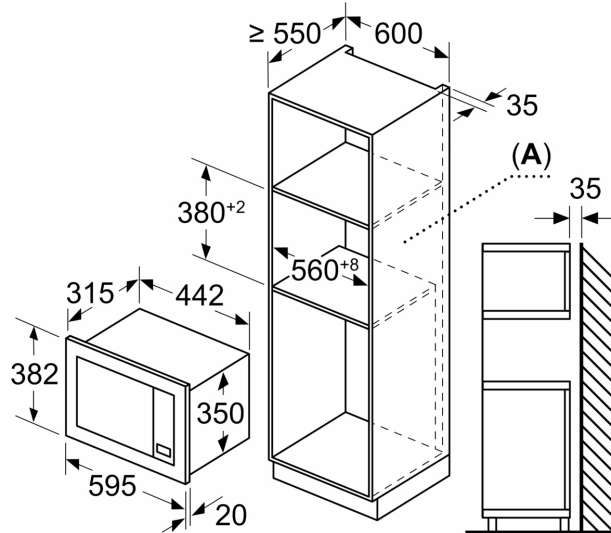

Mått:

- Mått (HxBxD): 382 mm x 595 mm x 335 mm
- Nisch mått (HxBxD): 362 mm - 365 mm x 560 mm -568 mm x 320 mm

Serie 2, Inbyggnadsmikro, Rostfritt stål
BFL623MS3

Mått i mm
 Montera 20 l-mikro i väggskåp

A: Utstick upptill:
 Nisch 362: 6 mm
 Nisch 365: 3 mm
B: Utstick nedtill: 14 mm

Mått i mm
 Montera 20 l-mikro i högskåp

A: Utstick upptill: 1 mm
B: Utstick nedtill: 1 mm

Mått i mm

A: utan bakstycke

Mått i mm

A: utan bakstycke