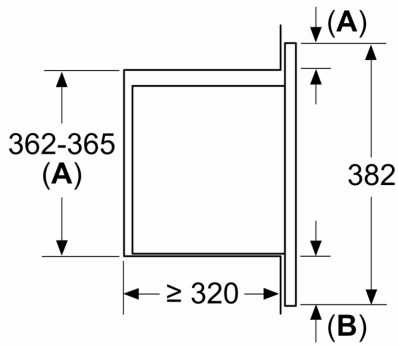

Typ av ugn: Mikro
Typ av reglage: Elektronisk
Produktmått (H x B x D): 382x595x335 mm
Ugnens invändiga mått (H x B x D): 180 x 280 x 300 mm
Anslutningskabelns längd: 130.0 cm
Nettovikt: 13.0 kg
Bruttovikt: 15.7 kg
EAN kod: 4242005290833
Maximal mikrovågseffekt: 800 W
Anslutningseffekt: 1270 W
Säkringsskydd: 10 A
Spänning: 220-230 V
Frekvens: 50 Hz
Elkontakt: Jordad stickkontakt

Miljö och Säkerhet

- Övriga säkerhetsfunktioner: barnspärr för ugnsfunktioner, säkerhetsavstängning för ugn, luckströmbrytare
- Inbyggd kylfläkt
- Sladdlängd: 130 cm
- Anslutningsvärde el totalt: 1.27 kW
- för inbyggnad i 60 cm brett överskåp (min. 30 cm djup), installeras i ett 60 cm brett högskåp

Mått:

- Mått (HxBxD): 382 mm x 595 mm x 335 mm
- Nisch mått (HxBxD): 362 mm - 365 mm x 560 mm -568 mm x 320 mm

Serie 2, Inbyggnadsmikro, Rostfritt stål
BFL623MS3

Mått i mm
 Montera 20 l-mikro i väggskåp

A: Utstick upptill:
 Nisch 362: 6 mm
 Nisch 365: 3 mm
B: Utstick nedtill: 14 mm