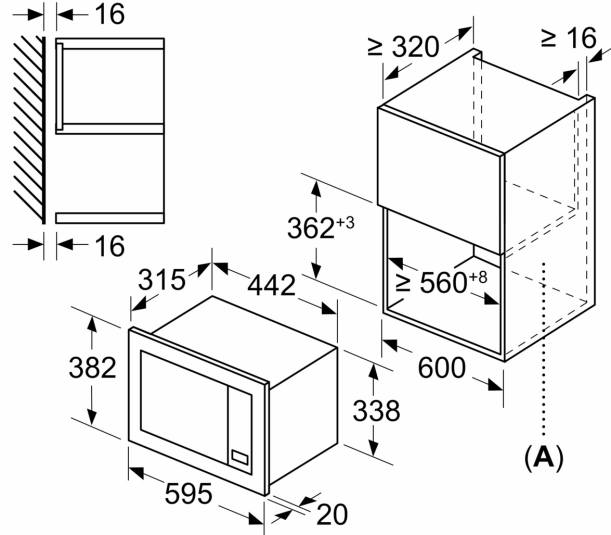

Typ av ugn: Mikro
Typ av reglage: Elektronisk
Produktmått (H x B x D): 382x595x335 mm
Ugnens invändiga mått (H x B x D): 180 x 280 x 300 mm
Anslutningskabelns längd: 130.0 cm
Nettovikt: 13.0 kg
Bruttovikt: 15.7 kg
EAN kod: 4242005290833
Maximal mikrovågseffekt: 800 W
Anslutningseffekt: 1270 W
Säkringsskydd: 10 A
Spänning: 220-230 V
Frekvens: 50 Hz
Elkontakt: Jordad stickkontakt

Mått:

- Mått (HxBxD): 382 mm x 595 mm x 335 mm
- Nisch mått (HxBxD): 362 mm - 365 mm x 560 mm -568 mm x 320 mm

Serie 2, Inbyggnadsmikro, Rostfritt stål
BFL623MS3

Mått i mm
 Montera 20 l-mikro i väggskåp

A: Utstick upptill:
 Nisch 362: 6 mm
 Nisch 365: 3 mm
B: Utstick nedtill: 14 mm

Mått i mm
 Montera 20 l-mikro i högskåp

A: Utstick upptill: 1 mm
B: Utstick nedtill: 1 mm

Mått i mm

A: utan bakstycke

Mått i mm

A: utan bakstycke