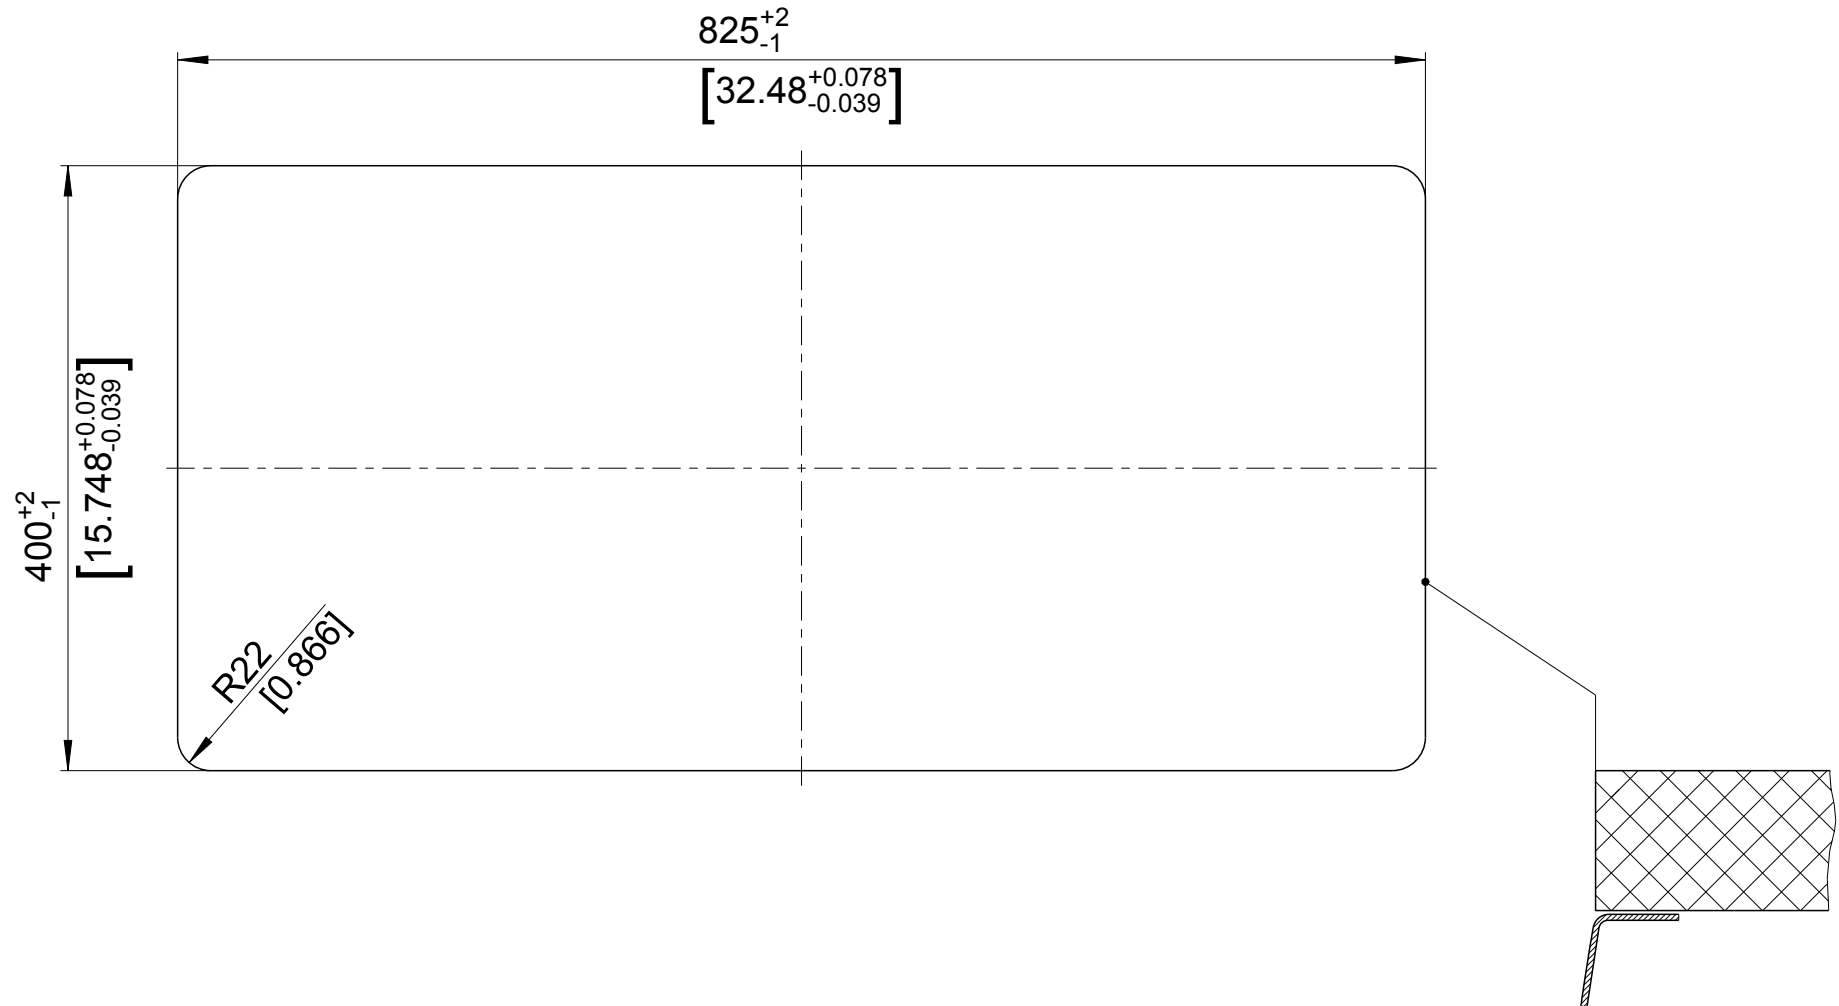

mm
[inch]

BLANCO

BLANCO ANDANO 400/400-U

Änderungen vorbehalten. Aktuellste Version im Internet.
Subject to modifications. Latest version on the internet.

Edelstahl / Stainless steel

M 1:5

04/2015

andano_400_400-u_s_uz

1000241885