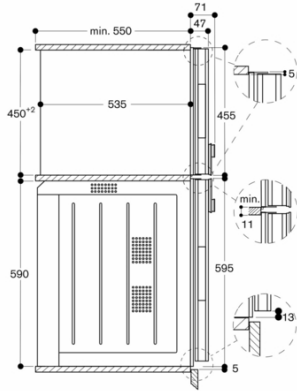

BM450100
Kombimikrougn Serie 400
Helglasad dörr i Gaggenau Antracit
Bredd 60 cm
Sidohängd lucka: höger
Display ovan till
skapad den 2023-05-09
Sida 2

Sidovy BS 454/455, BM 454/455 över BO