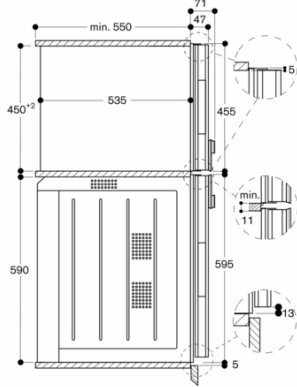

Anslutningar

Total anslutningseffekt 3.1 kW
Anslutningskabel 1.5 m utan stickkontakt

Egenskaper

Typ av ugn
Kombination av mikro och ugn
Typ av reglage
Elektronisk
Färg / Material, front
Produktmått (H x B x D)
455 x 590 x 582
Ugnens invändiga mått (H x B x D)
236.0 x 445.0 x 348.0
Anslutningskabelns längd
150,0
Nettovikt
38,7
Bruttovikt
44,2
EAN kod
4242006218317
Maximal effekt
1000
Anslutningseffekt
3100
Säkring
16
Spänning
220-240
Frekvens
60; 50
Elkontakt
fast anslutning (elanslutning av elektriker), Ingen stickpropp (elanslutning av elektriker)
Ugnens invändiga mått (H x B x D)
236.0 x 445.0 x 348.0
Ingående tillbehör
1 x Grillgaller, 1 x Glasskål

1 x Grillgaller.
1 x Glasskål.

Produktvarianter

BM451110
Kombimikrougn Serie 400
Heltäckande glasdörr med ädelstål
Bredd 60 cm
Sidohängd lucka: vänster
Display ovan till
BM454110
Kombimikrougn Serie 400
Heltäckande glasdörr med ädelstål
Bredd 60 cm
Sidohängd lucka: höger
Display nedan till
BM455110
Kombimikrougn Serie 400
Heltäckande glasdörr med ädelstål
Bredd 60 cm
Sidohängd lucka: vänster
Display nedan till

GAGGENAU

BM450110
 Kombimikrougn Serie 400
 Heltäckande glasdörr med ädelstål
 Bredd 60 cm
 Sidhängd lucka: höger
 Display ovanpå
 skapad den 2023-05-09
 Sida 2

↗ Eluttag
 Mått i mm

Sidovy BS 454/455, BM 454/455 över BO