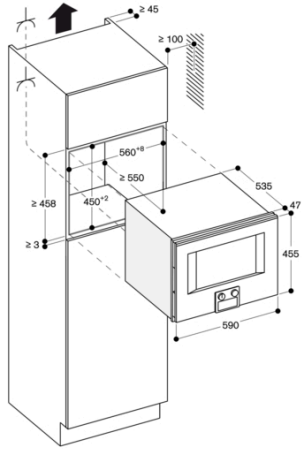

BM450110
Kombimikrougn Serie 400
Heltäckande glasdörr med ädelstål
Bredd 60 cm
Sidhängd lucka: höger
Display ovanpå
skapad den 2023-05-09
Sida 2

↗ Eluttag
Mått i mm