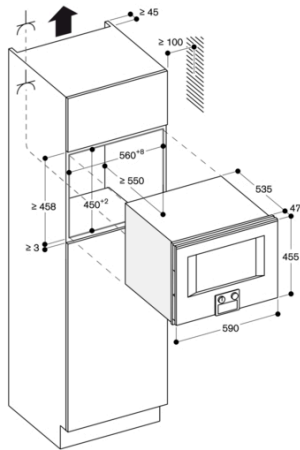

BM454100
Kombimikrougn Serie 400
Helglasad dörr i Gaggenau Antracit
Bredd 60 cm
Sidohängd lucka: höger
Display nedantill
skapad den 2023-05-09
Sida 2

Sidovy BS 454/455, BM 454/455 över BO