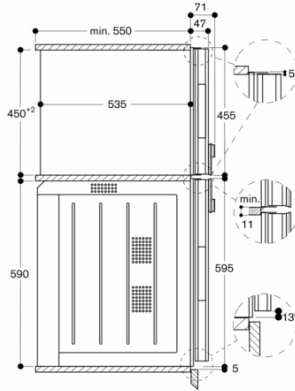

Planeringsråd

Sidohängd lucka, ej omhållningsbar
Planera nischen utan bakvägg
Luckans front sticker ut 47 mm från köksstommen
Om handtaget (tillval) monteras på sticker den yttre kanten på handtaget ut 94 mm från köksstommen
Tänk på överhänget inkl. handtaget vid placering av öppningsbara lådor bredvid apparaten
Vid hörlösning – tänk på ugnsluckans öppningsvinkel på 110°
Eluttaget måste placeras utanför nischen för inbyggd

Anslutningar

Total anslutningseffekt 3.1 kW
Anslutningskabel 1.5 m utan stickkontakt

Egenskaper

Typ av ugn
Kombination av mikro och ugn
Typ av reglage
Elektronisk
Färg / Material, front
Grå
Produktmått (H x B x D)
455 x 590 x 582
Ugns invändiga mått (H x B x D)
236.0 x 445.0 x 348.0
Anslutningskabelns längd
150,0
Nettovikt
37,5
Bruttovikt
43,0
EAN kod
4242006249533
Maximal effekt
1000
Anslutningseffekt
3100
Säkring
16
Spänning
220-240
Frekvens
60; 50
Elkontakt
fast anslutning (elanslutning av elektriker), Ingen stickpropp (elanslutning av elektriker)
Ugns invändiga mått (H x B x D)
236.0 x 445.0 x 348.0
Ingående tillbehör
1 x Grillgaller, 1 x Glasskål

1 x Grillgaller.
1 x Glasskål.

Produktvarianter

BM450100
Kombimikrougn Serie 400
Helglasad dörr i Gaggenau Antracit
Bredd 60 cm
Sidohängd lucka: höger
Display ovanantill
BM451100
Kombimikrougn Serie 400
Helglasad dörr i Gaggenau Antracit
Bredd 60 cm
Sidohängd lucka: vänster
Display ovanantill
BM455100
Kombimikrougn Serie 400
Helglasad dörr i Gaggenau Antracit
Bredd 60 cm
Sidohängd lucka: vänster
Display nedantill

GAGGENAU

BM454100
Kombimikrougn Serie 400
Helglasad dörr i Gaggenau Antracit
Bredd 60 cm
Sidohängd lucka: höger
Display nedantill
skapad den 2023-05-09
Sida 2

Sidovy BS 454/455, BM 454/455 över BO

Eluttag
Mått i mm