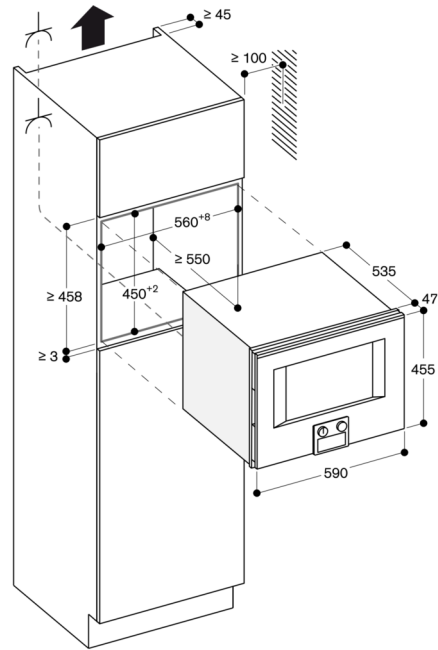

Sidovy BS 454/455, BM 454/455 över BO