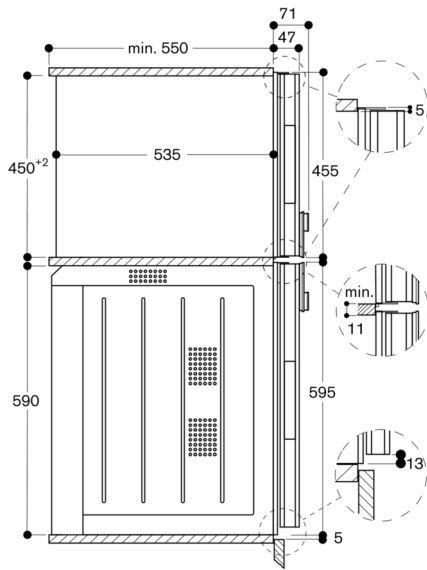

Sidovy BS 454/455, BM 454/455 över BO