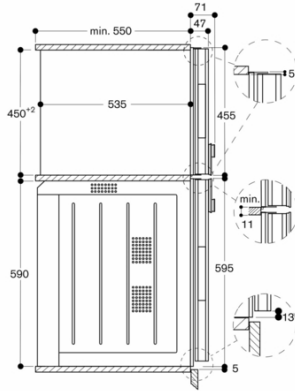

BM455100
Kombimikrougn Serie 400
Helglasad dörr i Gaggenau Antracit
Bredd 60 cm
Sidohängd lucka: vänster
Display nedantill
skapad den 2023-05-09
Sida 2

Sidovy BS 454/455, BM 454/455 över BO