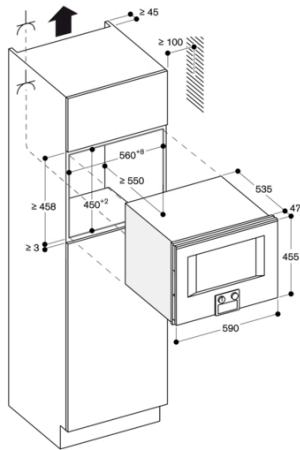

BM455100
Kombimikrougn Serie 400
Helglasad dörr i Gaggenau Antracit
Bredd 60 cm
Sidohängd lucka: vänster
Display nedantill
skapad den 2023-05-09
Sida 2

Sidovy BS 454/455, BM 454/455 över BO