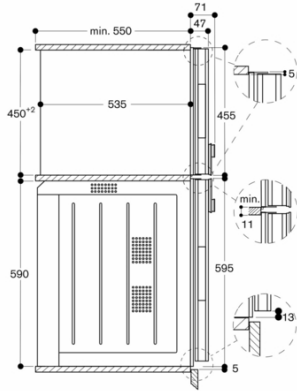

BM455110
Kombimikrougn Serie 400
Heltäckande glasdörr med ädelstål
Bredd 60 cm
Sidohängd lucka: vänster
Display nedantill
skapad den 2023-04-28
Sida 2

Sidovy BS 454/455, BM 454/455 över BO