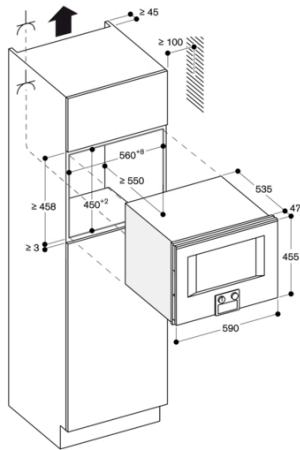

BM455110
Kombimikrougn Serie 400
Heltäckande glasdörr med ädelstål
Bredd 60 cm
Sidohängd lucka: vänster
Display nedantill
skapad den 2023-04-28
Sida 2

Sidovy BS 454/455, BM 454/455 över BO