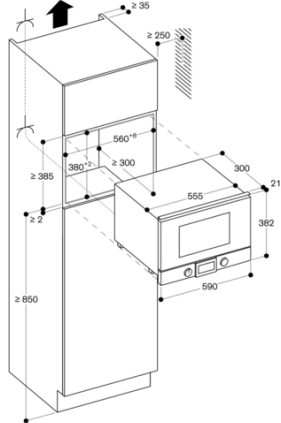

Anslutningar
Total anslutningseffekt 2.0 kW
Anslutningskabel 1.7 m, med stickkontakt

Egenskaper
Typ av ugn
Mikrovåg + grill
Typ av reglage
Elektronisk
Färg / Material, front
Grå
Produktmått (H x B x D)
382 x 590 x 321
Ugnens invändiga mått (H x B x D)
220 x 350 x 270
Anslutningskabelns längd
170,0
Nettovikt
18,9
Bruttovikt
21,5
EAN kod
4242006218454
Maximal effekt
900
Anslutningseffekt
1990
Säkring
10
Spänning
220-240
Frekvens
50; 60
Elkontakt
Jordad stickkontakt
Ugnens invändiga mått (H x B x D)
220 x 350 x 270
Ingående tillbehör
1 x Långpanna i glas, 1 x Galler

BMP224100
Mikrovågsugn Serie 200
Helglasad dörr i Gaggenau Antracit
Bredd 60 cm
Sidhängd lucka: höger
Display nedantill
skapad den 2023-05-09
Sida 2

Inbyggnad i överskåp

Eluttag
Mått i mm

Montering i högskåp

Eluttag
Mått i mm

Sidovy BMP 224/225 över BOP