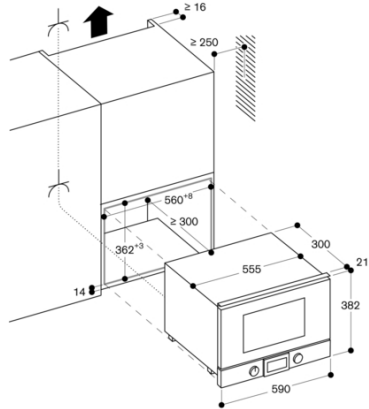

Anslutningar
Total anslutningseffekt 2.0 kW
Anslutningskabel 1.7 m, med stickkontakt

Egenskaper
Typ av ugn
Mikrovåg + grill
Typ av reglage
Elektronisk
Färg / Material, front
Grå
Produktmått (H x B x D)
382 x 590 x 321
Ugnens invändiga mått (H x B x D)
220 x 350 x 270
Anslutningskabelns längd
170,0
Nettovikt
18,9
Bruttovikt
21,5
EAN kod
4242006218454
Maximal effekt
900
Anslutningseffekt
1990
Säkring
10
Spänning
220-240
Frekvens
50; 60
Elkontakt
Jordad stickkontakt
Ugnens invändiga mått (H x B x D)
220 x 350 x 270
Ingående tillbehör
1 x Långpanna i glas, 1 x Galler

BMP224100
Mikrovågsugn Serie 200
Helglasad dörr i Gaggenau Antracit
Bredd 60 cm
Sidhängd lucka: höger
Display nedantill
skapad den 2023-05-09
Sida 2

Inbyggnad i överskåp

Eluttag
Mått i mm

Montering i högskåp