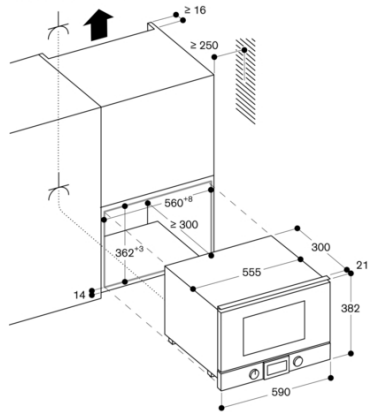

Anslutningar
Total anslutningseffekt 2.0 kW
Anslutningskabel 1.7 m, med stickkontakt

Egenskaper
Typ av ugn
Mikrovåg + grill
Typ av reglage
Elektronisk
Färg / Material, front
Stainless Steel
Produktmått (H x B x D)
382 x 590 x 321
Ugnens invändiga mått (H x B x D)
220 x 350 x 270
Anslutningskabelns längd
170,0
Nettovikt
18,9
Bruttovikt
21,6
EAN kod
4242006218492
Maximal effekt
900
Anslutningseffekt
1990
Säkring
10
Spänning
220-240
Frekvens
50; 60
Elkontakt
Jordad stickkontakt
Ugnens invändiga mått (H x B x D)
220 x 350 x 270
Ingående tillbehör
1 x Långpanna i glas, 1 x Galler

BMP225110
Mikrovågsugn Serie 200
Helglasad dörr i Gaggenau Metallic
Bredd 60 cm
Sidhängd lucka: vänster
Display nedantill
skapad den 2023-05-09
Sida 2

Inbyggnad i överskåp

Eluttag
Mått i mm

Montering i högskåp