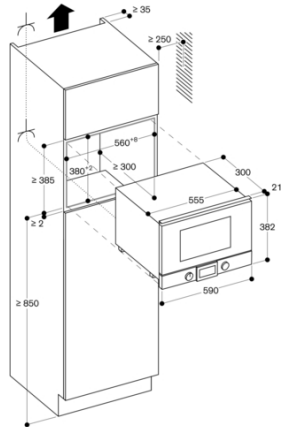

Planeringsråd
Sidohängd lucka, ej omhållningsbar
Minsta monteringshöjd 85 cm (mätt från golvet till maskinens underkant), max 120 cm
Justerbara fötter
Montering av BMP över BOP med mellanhylla
Nödvändigt sidoavstånd mellan luckan och skåppanelen är 5 mm
Luckans front sticker ut 21 mm från köksstommen
Vid hörlösning tänk på minst 90° dörröppningsvinkel

Anslutningar
Total anslutningseffekt 2.0 kW
Anslutningskabel 1.7 m, med stickkontakt

Egenskaper
Typ av ugn
Mikrovåg + grill
Typ av reglage
Elektronisk
Färg / Material, front
Stainless Steel
Produktmått (H x B x D)
382 x 590 x 321
Ugnens invändiga mått (H x B x D)
220 x 350 x 270
Anslutningskabelns längd
170,0
Nettovikt
18,9
Bruttovikt
21,6
EAN kod
4242006218492
Maximal effekt
900
Anslutningseffekt
1990
Säkring
10
Spänning
220-240
Frekvens
50; 60
Elkontakt
Jordad stickkontakt
Ugnens invändiga mått (H x B x D)
220 x 350 x 270
Ingående tillbehör
1 x Långpanna i glas, 1 x Galler

BMP225110
Mikrovågsugn Serie 200
Helglasad dörr i Gaggenau Metallic
Bredd 60 cm
Sidhängd lucka: vänster
Display nedantill
skapad den 2023-05-09
Sida 2

Inbyggnad i överskåp

Eluttag
Mått i mm

Montering i högskåp

Eluttag
Mått i mm

Sidovy BMP 224/225 över BOP