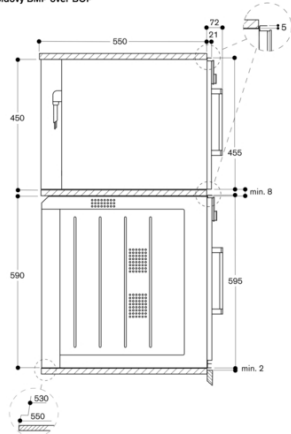

Planeringsråd
Sidohängd lucka, ej omhållningsbar
Planera nischen utan bakvägg
Nödvändigt sidoavstånd mellan luckan och skåppanelen är 5 mm
Luckans front sticker ut 21 mm från köksstommen
Den yttre kanten på handtaget sticker ut 72 mm från hålrummet i inbyggnadsskåpet
Tänk på överhäng, inkl. handtag, när lådor vid sidan av ugnen ska öppnas
Vid hörlösning – tänk på ugnsluckans öppningsvinkel på 110°
Eluttaget måste placeras utanför nischen för inbyggnad

Anslutningar
Total anslutningseffekt 3.1 kW
Anslutningskabel 1.5 m utan stickkontakt

Egenskaper
Typ av ugn
Kombination av mikro och ugn
Typ av reglage
Elektronisk
Färg / Material, front
Stainless Steel
Produktmått (H x B x D)
455 x 590 x 559
Ugnens invändiga mått (H x B x D)
236.0 x 445.0 x 348.0
Anslutningskabelns längd
150,0
Nettovikt
35,7
Bruttovikt
41,2
EAN kod
4242006218447
Maximal effekt
1000
Anslutningseffekt
3100
Säkring
16
Spänning
220-240
Frekvens
50; 60
Elkontakt
fast anslutning (elanslutning av elektriker), Ingen stickpropp (elanslutning av elektriker)
Ugnens invändiga mått (H x B x D)
236.0 x 445.0 x 348.0
Ingående tillbehör
1 x Långpanna i glas, 1 x Galler

Tillbehör som medföljer

1 x Långpanna i glas.
1 x Galler.

Produktvarianter

BMP250130
Kombimikrougn Serie 200
Helglasad dörr i Gaggenau Silver
Bredd 60 cm
Sidohängd lucka: höger
Display ovanpå

GAGGENAU

BMP251130
Kombimikrougn Serie 200
Helglasad dörr i Gaggenau Silver
Bredd 60 cm
Sidohängd lucka: vänster
Display ovan till
skapad den 2023-05-09
Sida 2

Eluttag
Mått i mm

Sidovy BMP över BOP

Sidovy BSP, BMP över BOP