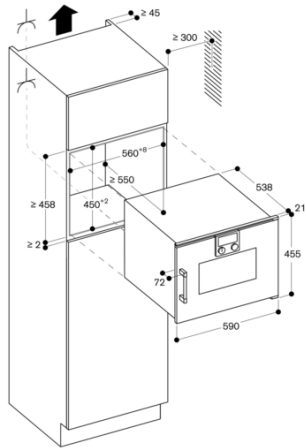

Planeringsråd
Sidohängd lucka, ej omhållningsbar
Planera nischen utan bakvägg
Nödvändigt sidoavstånd mellan luckan och skåppanelen är 5 mm
Luckans front sticker ut 21 mm från köksstommen
Den yttre kanten på handtaget sticker ut 72 mm från hålrummet i inbyggnadsskåpet
Tänk på överhäng, inkl. handtag, när lådor vid sidan av ugnen ska öppnas
Vid hörlösning – tänk på ugnsluckans öppningsvinkel på 110°
Eluttaget måste placeras utanför nischen för inbyggnad

Anslutningar
Total anslutningseffekt 3.1 kW
Anslutningskabel 1.5 m utan stickkontakt

Egenskaper
Typ av ugn
Kombination av mikro och ugn
Typ av reglage
Elektronisk
Färg / Material, front
Stainless Steel
Produktmått (H x B x D)
455 x 590 x 559
Ugnens invändiga mått (H x B x D)
236.0 x 445.0 x 348.0
Anslutningskabelns längd
150,0
Nettovikt
35,7
Bruttovikt
41,2
EAN kod
4242006218447
Maximal effekt
1000
Anslutningseffekt
3100
Säkring
16
Spänning
220-240
Frekvens
50; 60
Elkontakt
fast anslutning (elanslutning av elektriker), Ingen stickpropp (elanslutning av elektriker)
Ugnens invändiga mått (H x B x D)
236.0 x 445.0 x 348.0
Ingående tillbehör
1 x Långpanna i glas, 1 x Galler

Tillbehör som medföljer

1 x Långpanna i glas.
1 x Galler.

Produktvarianter

BMP250130
Kombimikrougn Serie 200
Helglasad dörr i Gaggenau Silver
Bredd 60 cm
Sidohängd lucka: höger
Display ovanpå

GAGGENAU

BMP251130
Kombimikrougn Serie 200
Helglasad dörr i Gaggenau Silver
Bredd 60 cm
Sidohängd lucka: vänster
Display ovan till
skapad den 2023-05-09
Sida 2

Eluttag
Mått i mm

Sidovy BMP över BOP

Sidovy BSP, BMP över BOP