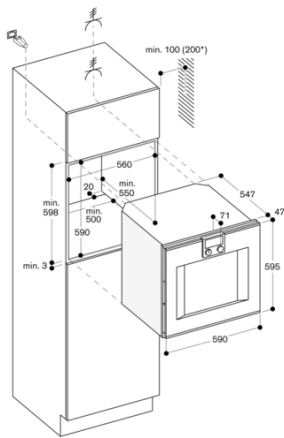

#### Planeringsråd

Sidohängd lucka, ej omhållningsbar  
Apparaten sticker ut 47 mm från köksstommen  
Om handtaget (tillval) monteras på sticker den yttre kanten på handtaget ut 94 mm från köksstommen  
Tänk på överhänget inkl. handtaget vid placering av öppningsbara lådor bredvid apparaten  
Vid hörlösning tänk på minst 90° dörröppningsvinkel  
För att få ett monteringsdjup på 550 mm måste anslutningskabeln följa den vinklade kanten på höljets nedre högra hörn  
Eluttaget behöver planeras utanför nischen  
LAN-porten finns baktill på den övre delen till höger

#### Egenskaper

**Färg / Material, front**

**Konstruktion**

Inbyggd

**Integrerat ugnrensningssystem**

Pyrolysis

**Nischmått (H x B x D)**

590-590 x 560-560 x 550

**Produktmått (H x B x D)**

595 x 590 x 547

**Emballagemått (H x B x D)**

770 x 710 x 650

**Panelmaterial**

utan panel

**Material i luckan**

rostfritt stål bakom glas

Ugn Serie 400

Heltäckande glasdörr med ädelstål

Bredd 60 cm

Sidohängd lucka: vänster

Betjäning ovanpå

skapad den 2023-04-28

Sida 2

**GAGGENAU**