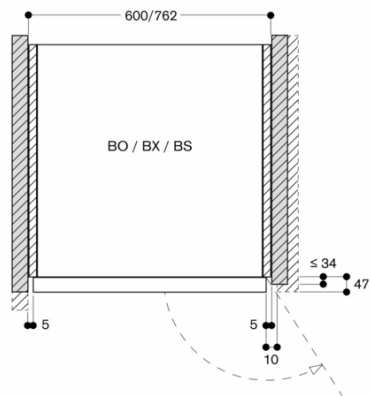

Nischmått (H x B x D)

590-590 x 560-560 x 550

Produktmått (H x B x D)

595 x 590 x 547

Emballagemått (H x B x D)

760 x 700 x 650

Panelmaterial

utan panel

Sidohängd lucka: vänster

Betjäning ovan till

GAGGENAU

BO450112
 Ugn Serie 400
 Heltäckande glasdörr med ädelstål
 Bredd 60 cm
 Sidohängd lucka: höger
 Betjäning ovanpå
 skapad den 2023-05-09
 Sida 2

Luftintagets tvärsnitt vid dörrkanterna