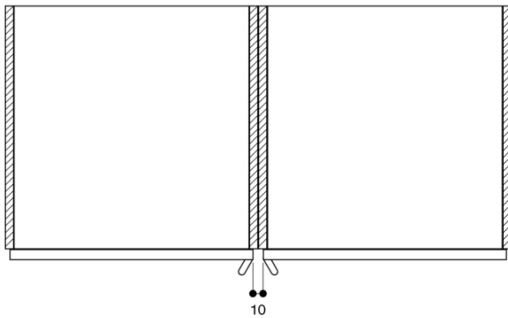

Inbyggnad i bredd