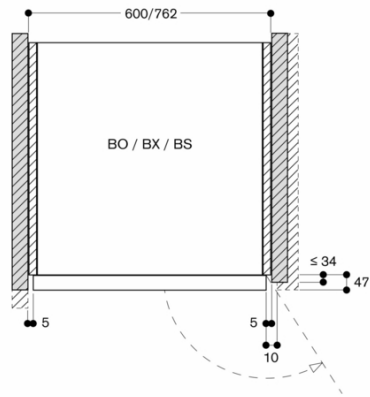

BO451112
Ugn Serie 400
Heltäckande glasdörr med ädelstål
Bredd 60 cm
Sidohängd lucka: vänster
Betjäning ovanpå
skapad den 2023-05-09
Sida 2

Luftintagets tvärsnitt vid dörrkanterna