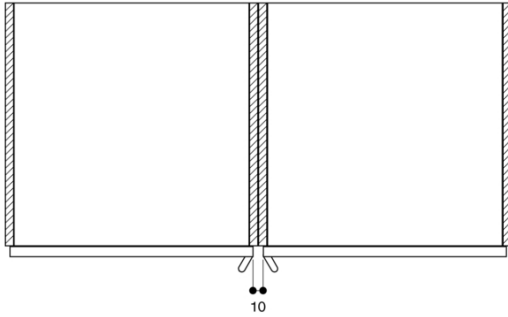

Inbyggnad i bredd