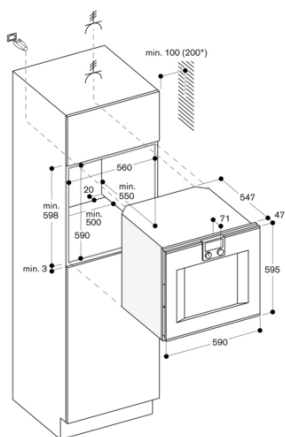

BO470102
Ugn Serie 400
Helglasad dörr i Gaggenau Antracit
Bredd 60 cm
Sidohängd lucka: höger
Betjäning ovan till
skapad den 2023-05-04
Sida 2

* 200 mm i anslutning till BA 016