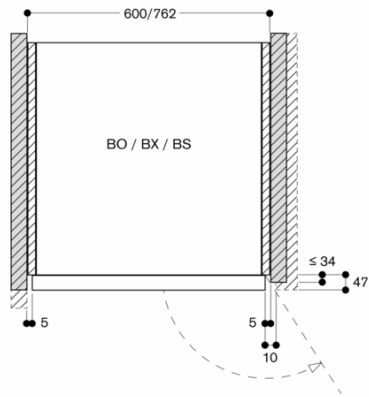

Nischmått (H x B x D)

590-590 x 560-560 x 550

Produktmått (H x B x D)

595 x 590 x 547

Emballagemått (H x B x D)

760 x 710 x 650

Panelmaterial

utan panel

skapad den 2023-05-09

Sida 1

Tänk på överhängen vid placering av
öppningsbara lådor bredvid apparaten.
Vid hörnlösning tänk på minst 90°
dörröppningsvinkel
För att få ett monteringsdjup på 550
mm måste anslutningskabeln följa den
vinklade kanten på höljets nedre högra
hörn
Eluttaget behöver planeras utanför
nischen
LAN-porten finns baktill på den övre
delen till höger

GAGGENAU

BO470112
Ugn Serie 400
Heltäckande glasdörr med ädelstål
Bredd 60 cm
Sidohängd lucka: höger
Betjäning ovanpå
skapad den 2023-05-09
Sida 2

Luftintagets tvärsnitt vid dörrkanterna

Mått i mm

Inbyggnad i bredd