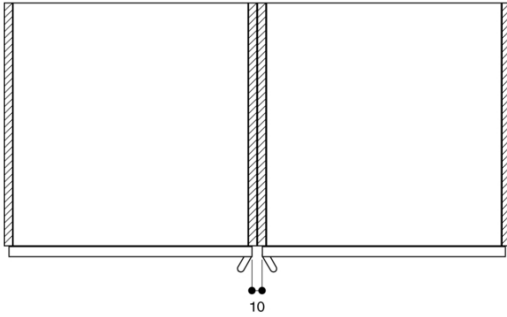

Nischmått (H x B x D)

590-590 x 560-560 x 550

Produktmått (H x B x D)

595 x 590 x 547

Emballagemått (H x B x D)

760 x 710 x 650

Panelmaterial

utan panel

GAGGENAU

BO470112
Ugn Serie 400
Heltäckande glasdörr med ädelstål
Bredd 60 cm
Sidohängd lucka: höger
Betjäning ovanpå
skapad den 2023-05-09
Sida 2

Luftintagets tvärsnitt vid dörrkanterna

Mått i mm

Inbyggnad i bredd