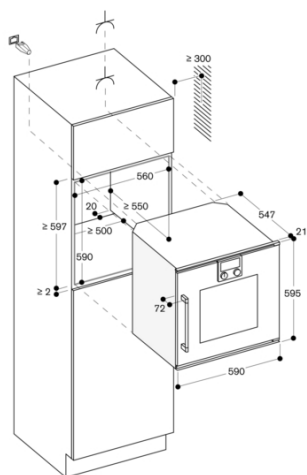

Produktmått (H x B x D)

595 x 590 x 547

Emballagemått (H x B x D)

770 x 710 x 660

Panelmaterial

utan panel

Material i luckan

glas

Helglasad dörr i Gaggenau Silver

Bredd 60 cm

Sidohängd lucka: vänster

GAGGENAU

LAN-porten finns baktill på den övre delen till höger

Anslutningar

Energieffektivitetsklass A på en skala från A+++ till D.

Total anslutningseffekt 3.7 kW

Tid auto-standby/nätverk 20 minut

Planera för en LAN-kabel

BOP210132
Ugn Serie 200
Helglasad dörr i Gaggenau Silver
Bredd 60 cm
Sidohängd lucka: höger
skapad den 2023-05-09
Sida 2

Mått i mm