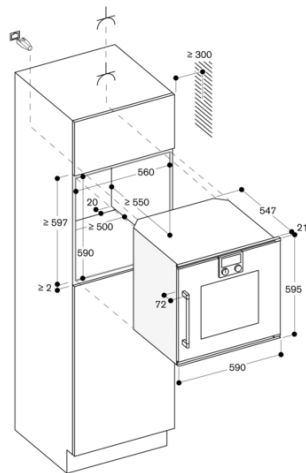

590-590 x 560-560 x 550

Produktmått (H x B x D)

595 x 590 x 547

Emballagemått (H x B x D)

770 x 710 x 660

Panelmaterial

utan panel

Material i luckan

Helglasad dörr i Gaggenau Antracit

Bredd 60 cm

Sidohängd lucka: höger

GAGGENAU

BOP211102
Ugn Serie 200
Helglasad dörr i Gaggenau Antracit
Bredd 60 cm
Sidohängd lucka: vänster
skapad den 2023-05-09
Sida 2

Mått i mm