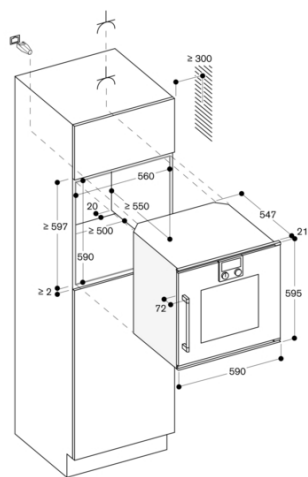

**Produktmått (H x B x D)**

595 x 590 x 547

**Emballagemått (H x B x D)**

770 x 710 x 660

**Panelmaterial**

utan panel

**Material i luckan**

glas

# GAGGENAU

BOP211132

Ugn Serie 200

Helglasad dörr i Gaggenau Silver

Bredd 60 cm

Sidhängd lucka: vänster

skapad den 2023-05-09

Sida 2

Mått i mm

**GAGGENAU**