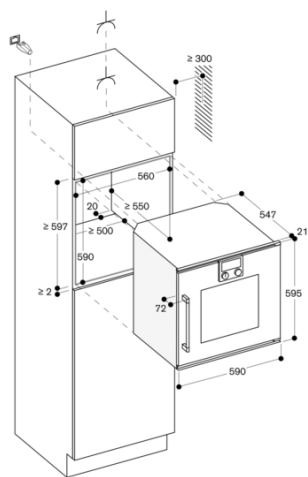

Produktmått (H x B x D)

595 x 590 x 547

Emballagemått (H x B x D)

760 x 700 x 650

Panelmaterial

utan panel

Material i luckan

glas

BOP221112

Ugn Serie 200

Helglasad dörr i Gaggenau Metallic

Bredd 60 cm

Sidohängd lucka: vänster

GAGGENAU

BOP220112
Ugn Serie 200
Helglasad dörr i Gaggenau Metallic
Bredd 60 cm
Sidohängd lucka: höger
skapad den 2023-05-09
Sida 2

Mått i mm