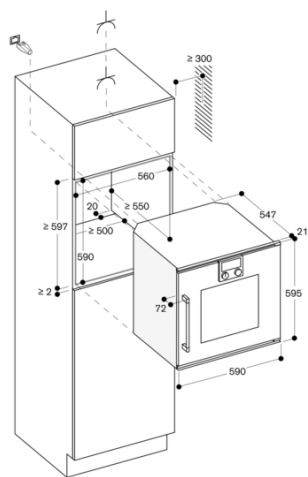

Produktmått (H x B x D)

595 x 590 x 547

Emballagemått (H x B x D)

780 x 760 x 680

Panelmaterial

utan panel

Material i luckan

glas

BOP221132

Ugn Serie 200

Helglasad dörr i Gaggenau Silver

Bredd 60 cm

Sidohängd lucka: vänster

GAGGENAU

BOP220132
Ugn Serie 200
Helglasad dörr i Gaggenau Silver
Bredd 60 cm
Sidohängd lucka: höger
skapad den 2023-04-28
Sida 2

Mått i mm