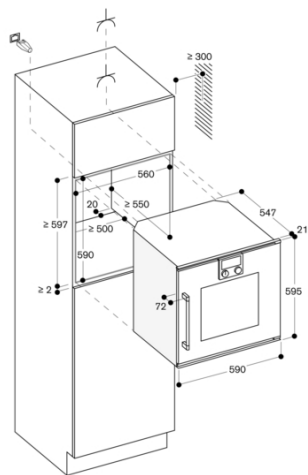

590-590 x 560-560 x 550

Produktmått (H x B x D)

595 x 590 x 547

Emballagemått (H x B x D)

760 x 710 x 650

Panelmaterial

utan panel

Material i luckan

Bredd 60 cm

Sidohängd lucka: vänster

GAGGENAU

BOP250102
Ugn Serie 200
Helglasad dörr i Gaggenau Antracit
Bredd 60 cm
Sidhängd lucka: höger
skapad den 2023-05-09
Sida 2

Mått i mm