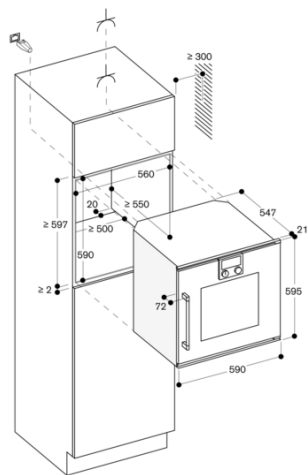

BOP250112
Ugn Serie 200
Helglasad dörr i Gaggenau Metallic
Bredd 60 cm
Sidohängd lucka: höger
skapad den 2023-05-09
Sida 2

Mått i mm