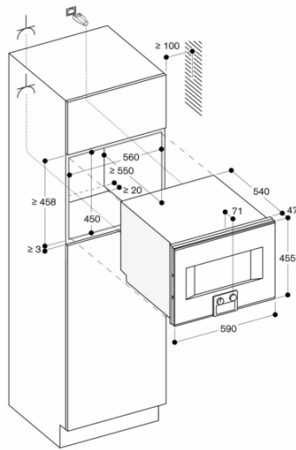

BS451111
Kombiångugn Serie 400
Heltäckande glasdörr med ädelstål
Bredd 60 cm
Sidohängd lucka: vänster
Betjäning ovanpå
skapad den 2023-05-09
Sida 2