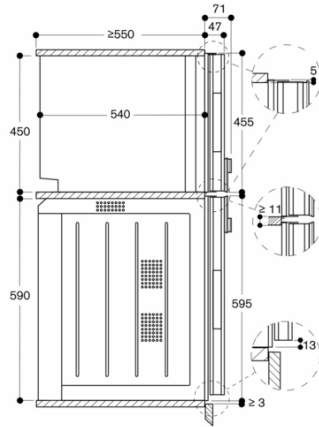

Säkerhet
Barnsäkring

Egenskaper
Färg / Material, front
Konstruktion
Inbyggd
Luckhängning
sidohängd
Nischmått (H x B x D)
450-450 x 560-560 x 550
Produktmått (H x B x D)
455 x 590 x 540
Emballagemått (H x B x D)
590 x 660 x 700
Panelmaterial
utan panel
Material i luckan
rostfritt stål bakom glas
Nettovikt
47,9
Anslutningskabelns längd
175,0
EAN kod
4242006277840
Säkring
16
Spänning
220-240
Frekvens
50
Elkontakt
Jordad stickkontakt
Antal hålrum - NY (2010/30/EC)
1
Användbar volym (av hålrum) - NY (2010/30/EC)
50
Energieffektivitetsklass (2010/30/EU)
A
Energiförbrukning per cykel, konventionell - NY (2010/30/EC)
Energy consumption gas oven per cycle conventional (2010/30/EC)
Energiförbrukning per cykel, forcerad luftkonvektion - NY (2010/30/EC)
0,72
Energy consumption gas oven per cycle forced air convection (2010/30/EC)
94,7
Energieffektivitetsindex (2010/30/EC)
94,7
Ingående tillbehör
1 x Galler, 1 x Stektermometer

Produktvarianter

BS450111
Kombiångugn Serie 400
Heltäckande glasdörr med ädelstål
Bredd 60 cm
Sidohängd lucka: höger
Betjäning ovanpå
BS454111
Kombiångugn Serie 400
Heltäckande glasdörr med ädelstål
Bredd 60 cm
Sidohängd lucka: höger
Display nedan
BS455111
Kombiångugn Serie 400
Heltäckande glasdörr med ädelstål
Bredd 60 cm

GAGGENAU

BS451111
Kombiångugn Serie 400
Heltäckande glasdörr med ädelstål
Bredd 60 cm
Sidohängd lucka: vänster
Betjäning ovanpå
skapad den 2023-05-09
Sida 2

Eluttag
Mått i mm

Sidovy BS 454/455 över BO

Mått i mm