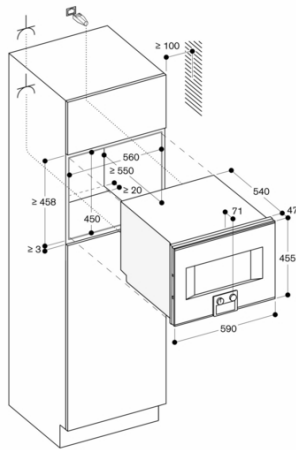

BS454111
Kombiångugn Serie 400
Heltäckande glasdörr med ädelstål
Bredd 60 cm
Sidohängd lucka: höger
Display nedantill
skapad den 2023-05-09
Sida 2