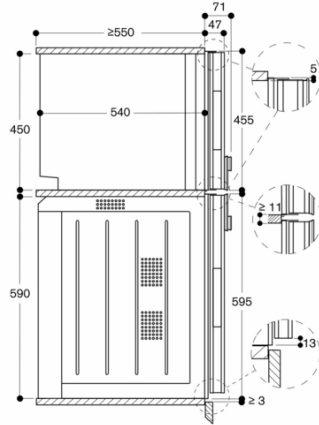

Säkerhet
Barnsäkring

Egenskaper
Färg / Material, front
Konstruktion
Inbyggd
Luckhängning
sidohängd
Nischmått (H x B x D)
450-450 x 560-560 x 550
Produktmått (H x B x D)
455 x 590 x 540
Emballagemått (H x B x D)
590 x 660 x 700
Panelmaterial
utan panel
Material i luckan
rostfritt stål bakom glas
Nettovikt
47,9
Anslutningskabelns längd
175,0
EAN kod
4242006277857
Säkring
16
Spänning
220-240
Frekvens
50
Elkontakt
Jordad stickkontakt
Antal hålrum - NY (2010/30/EC)
1
Användbar volym (av hålrum) - NY (2010/30/EC)
50
Energieffektivitetsklass (2010/30/EU)
A
Energiförbrukning per cykel, konventionell - NY (2010/30/EC)
Energy consumption gas oven per cycle conventional (2010/30/EC)
Energiförbrukning per cykel, forcerad luftkonvektion - NY (2010/30/EC)
0,72
Energy consumption gas oven per cycle forced air convection (2010/30/EC)
94,7
Energieffektivitetsindex (2010/30/EC)
94,7
Ingående tillbehör
1 x Galler, 1 x Stektermometer

Produktvarianter

BS450111
Kombiångugn Serie 400
Heltäckande glasdörr med ädelstål
Bredd 60 cm
Sidohängd lucka: höger
Betjäning ovan till
BS451111
Kombiångugn Serie 400
Heltäckande glasdörr med ädelstål
Bredd 60 cm
Sidohängd lucka: vänster
Betjäning ovan till
BS455111
Kombiångugn Serie 400
Heltäckande glasdörr med ädelstål
Bredd 60 cm

GAGGENAU

BS454111
Kombiångugn Serie 400
Heltäckande glasdörr med ädelstål
Bredd 60 cm
Sidohängd lucka: höger
Display nedantill
skapad den 2023-05-09
Sida 2

Eluttag
Mått i mm

Sidovy BS 454/455 över BO

Mått i mm