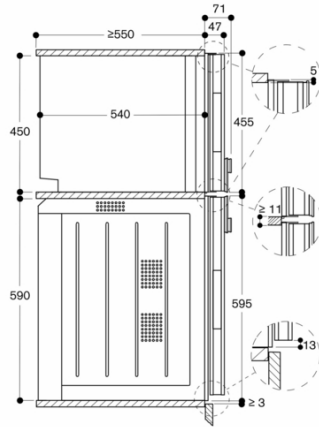

Säkerhet
Barnsäkring

Egenskaper
Färg / Material, front
Konstruktion
Inbyggd
Luckhängning
sidohängd
Nischmått (H x B x D)
450-450 x 560-560 x 550
Produktmått (H x B x D)
455 x 590 x 540
Emballagemått (H x B x D)
590 x 660 x 700
Panelmaterial
utan panel
Material i luckan
rostfritt stål bakom glas
Nettovikt
47,9
Anslutningskabelns längd
175,0
EAN kod
4242006277864
Säkring
16
Spänning
220-240
Frekvens
50
Elkontakt
Jordad stickkontakt
Antal hålrum - NY (2010/30/EC)
1
Användbar volym (av hålrum) - NY (2010/30/EC)
50
Energieffektivitetsklass (2010/30/EU)
A
Energiförbrukning per cykel, konventionell - NY (2010/30/EC)
Energy consumption gas oven per cycle conventional (2010/30/EC)
Energiförbrukning per cykel, forcerad luftkonvektion - NY (2010/30/EC)
0,72
Energy consumption gas oven per cycle forced air convection (2010/30/EC)
Energieffektivitetsindex (2010/30/EC)
94,7
Ingående tillbehör
1 x Galler, 1 x Stektermometer

Produktvarianter
BS450111
Kombiångugn Serie 400
Heltäckande glasdörr med ädelstål
Bredd 60 cm
Sidohängd lucka: höger
Betjäning ovanpå
BS451111
Kombiångugn Serie 400
Heltäckande glasdörr med ädelstål
Bredd 60 cm
Sidohängd lucka: vänster
Betjäning ovanpå
BS454111
Kombiångugn Serie 400
Heltäckande glasdörr med ädelstål
Bredd 60 cm

GAGGENAU

BS455111
Kombiångugn Serie 400
Heltäckande glasdörr med ädelstål
Bredd 60 cm
Sidohängd lucka: vänster
Display nedantill
skapad den 2023-05-09
Sida 2

Eluttag
Mått i mm

Sidovy BS 454/455 över BO

Mått i mm