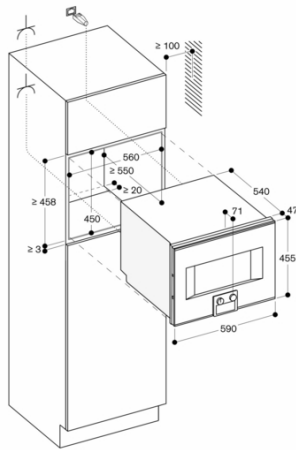

BS455111
Kombiångugn Serie 400
Heltäckande glasdörr med ädelstål
Bredd 60 cm
Sidohängd lucka: vänster
Display nedantill
skapad den 2023-05-09
Sida 2

Eluttag
Mått i mm