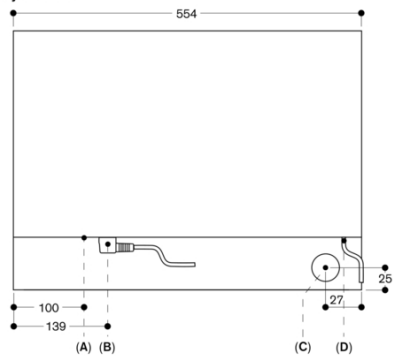

Vy bakifrån