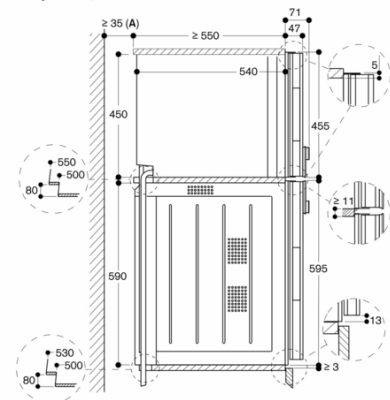

Sidovy BS 474/475 över BO