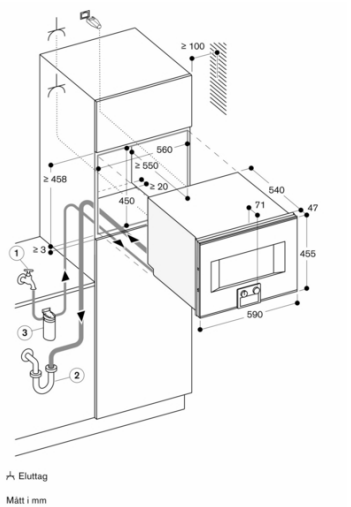

Vy bakifrån

Mått i mm

Sidovy BS 474/475 över BO

Mått i mm