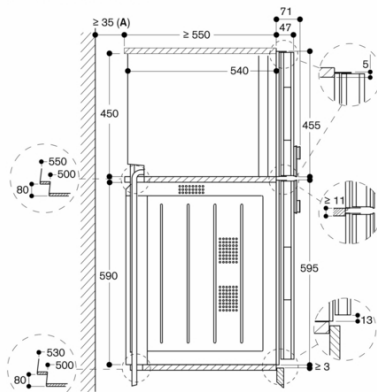

Sidovy BS 474/475 över BO

Mått i mm