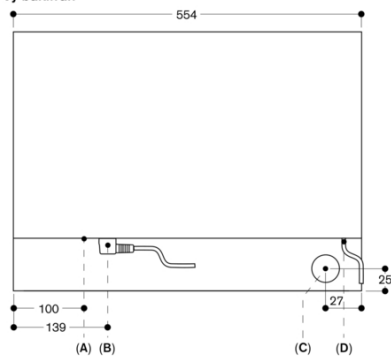

Vy bakifrån

Mått i mm