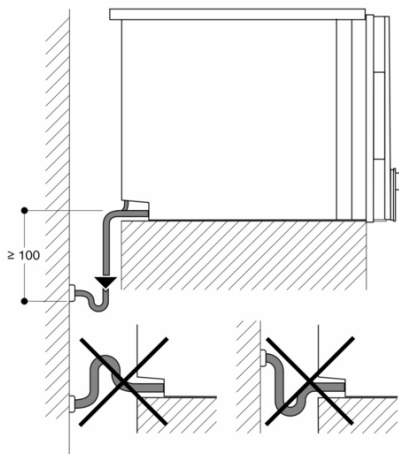

BS475102
Kombiångugn Serie 400
Helglasad dörr i Gaggenau Antracit
Bredd 60 cm
Sidhängd lucka: vänster
Display nedantill
skapad den 2023-05-09
Sida 2

Mått i mm

Vy bakifrån

Mått i mm

Sidovy BS 474/475 över BO