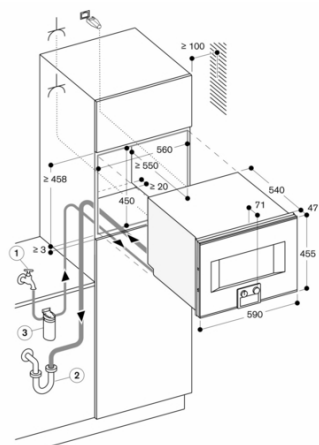

BS475102
Kombiångugn Serie 400
Helglasad dörr i Gaggenau Antracit
Bredd 60 cm
Sidhängd lucka: vänster
Display nedantill
skapad den 2023-05-09
Sida 2

Eluttag
Mått i mm