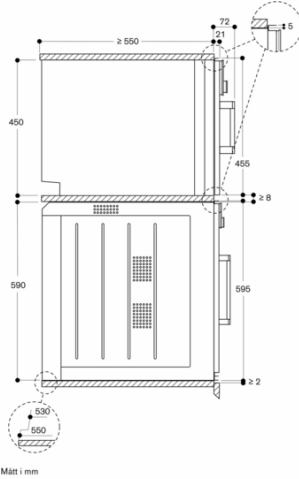

**Egenskaper**  
**Färg / Material, front**  
Grå  
**Konstruktion**  
Inbyggd  
**Luckhängning**  
sidohängd  
**Nischmått (H x B x D)**  
450-450 x 560-560 x 550  
**Produktmått (H x B x D)**  
455 x 590 x 540  
**Emballagemått (H x B x D)**  
590 x 660 x 700  
**Panelmaterial**  
utan panel  
**Material i luckan**  
glas  
**Nettovikt**  
36,0  
**Anslutningskabelns längd**  
175,0  
**EAN kod**  
4242006278205  
**Anslutningseffekt**  
2750  
**Säkring**  
16  
**Spänning**  
220-240  
**Frekvens**  
50-60  
**Elkontakt**  
Jordad stickkontakt  
**Ingående tillbehör**  
1 x Galler

### Produktvarianter

**BSP221101**  
**Ångugn Serie 200**  
**Helglasad dörr i Gaggenau Antracit**  
**Bredd 60 cm**  
**Sidohängd lucka: vänster**  
**Betjäning ovan till**

# GAGGENAU

BSP220101  
Ångugn Serie 200  
Helglasad dörr i Gaggenau Antracit  
Bredd 60 cm  
Sidohängd lucka: höger  
Betjäning ovan till  
skapad den 2023-04-28  
Sida 2

Eluttag  
Mått i mm

Sidovy BSP 220/250 över BOP

Mått i mm