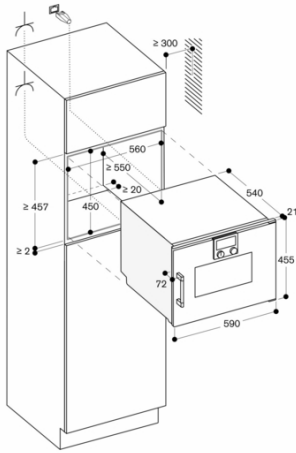

BSP220101
Ångugn Serie 200
Helglasad dörr i Gaggenau Antracit
Bredd 60 cm
Sidohängd lucka: höger
Betjäning ovan till
skapad den 2023-04-28
Sida 2