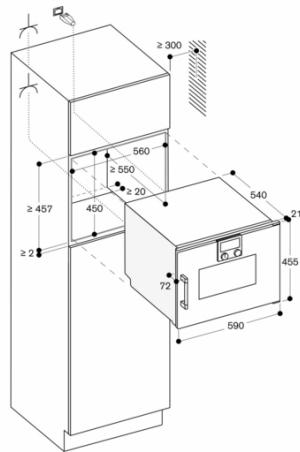

BSP220111
Ångugn Serie 200
Helglasad dörr i Gaggenau Metallic
Bredd 60 cm
Sidohängd lucka: höger
Betjäning ovan till
skapad den 2023-05-09
Sida 2