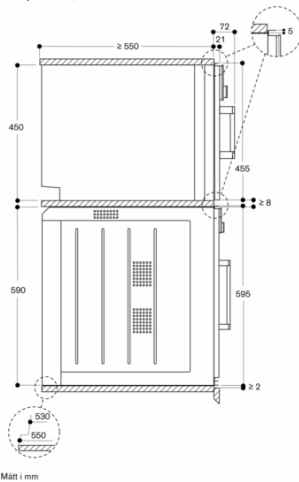

**Egenskaper**  
**Färg / Material, front**  
**Konstruktion**  
Inbyggd  
**Luckhängning**  
sidohängd  
**Nischmått (H x B x D)**  
450-450 x 560-560 x 550  
**Produktmått (H x B x D)**  
455 x 590 x 540  
**Emballagemått (H x B x D)**  
590 x 660 x 700  
**Panelmaterial**  
utan panel  
**Material i luckan**  
glas  
**Nettovikt**  
36,0  
**Anslutningskabelns längd**  
175,0  
**EAN kod**  
4242006278229  
**Anslutningseffekt**  
2750  
**Säkring**  
16  
**Spänning**  
220-240  
**Frekvens**  
50-60  
**Elkontakt**  
Jordad stickkontakt  
**Ingående tillbehör**  
1 x Galler

### Produktvarianter

**BSP221111**  
**Ångugn Serie 200**  
**Helglasad dörr i Gaggenau Metallic**  
**Bredd 60 cm**  
**Sidohängd lucka: vänster**  
**Betjäning ovan till**

# GAGGENAU

BSP220111  
Ångugn Serie 200  
Helglasad dörr i Gaggenau Metallic  
Bredd 60 cm  
Sidohängd lucka: höger  
Betjäning ovan till  
skapad den 2023-05-09  
Sida 2

Eluttag  
Mått i mm

Sidovy BSP 220/250 över BOP

Mått i mm